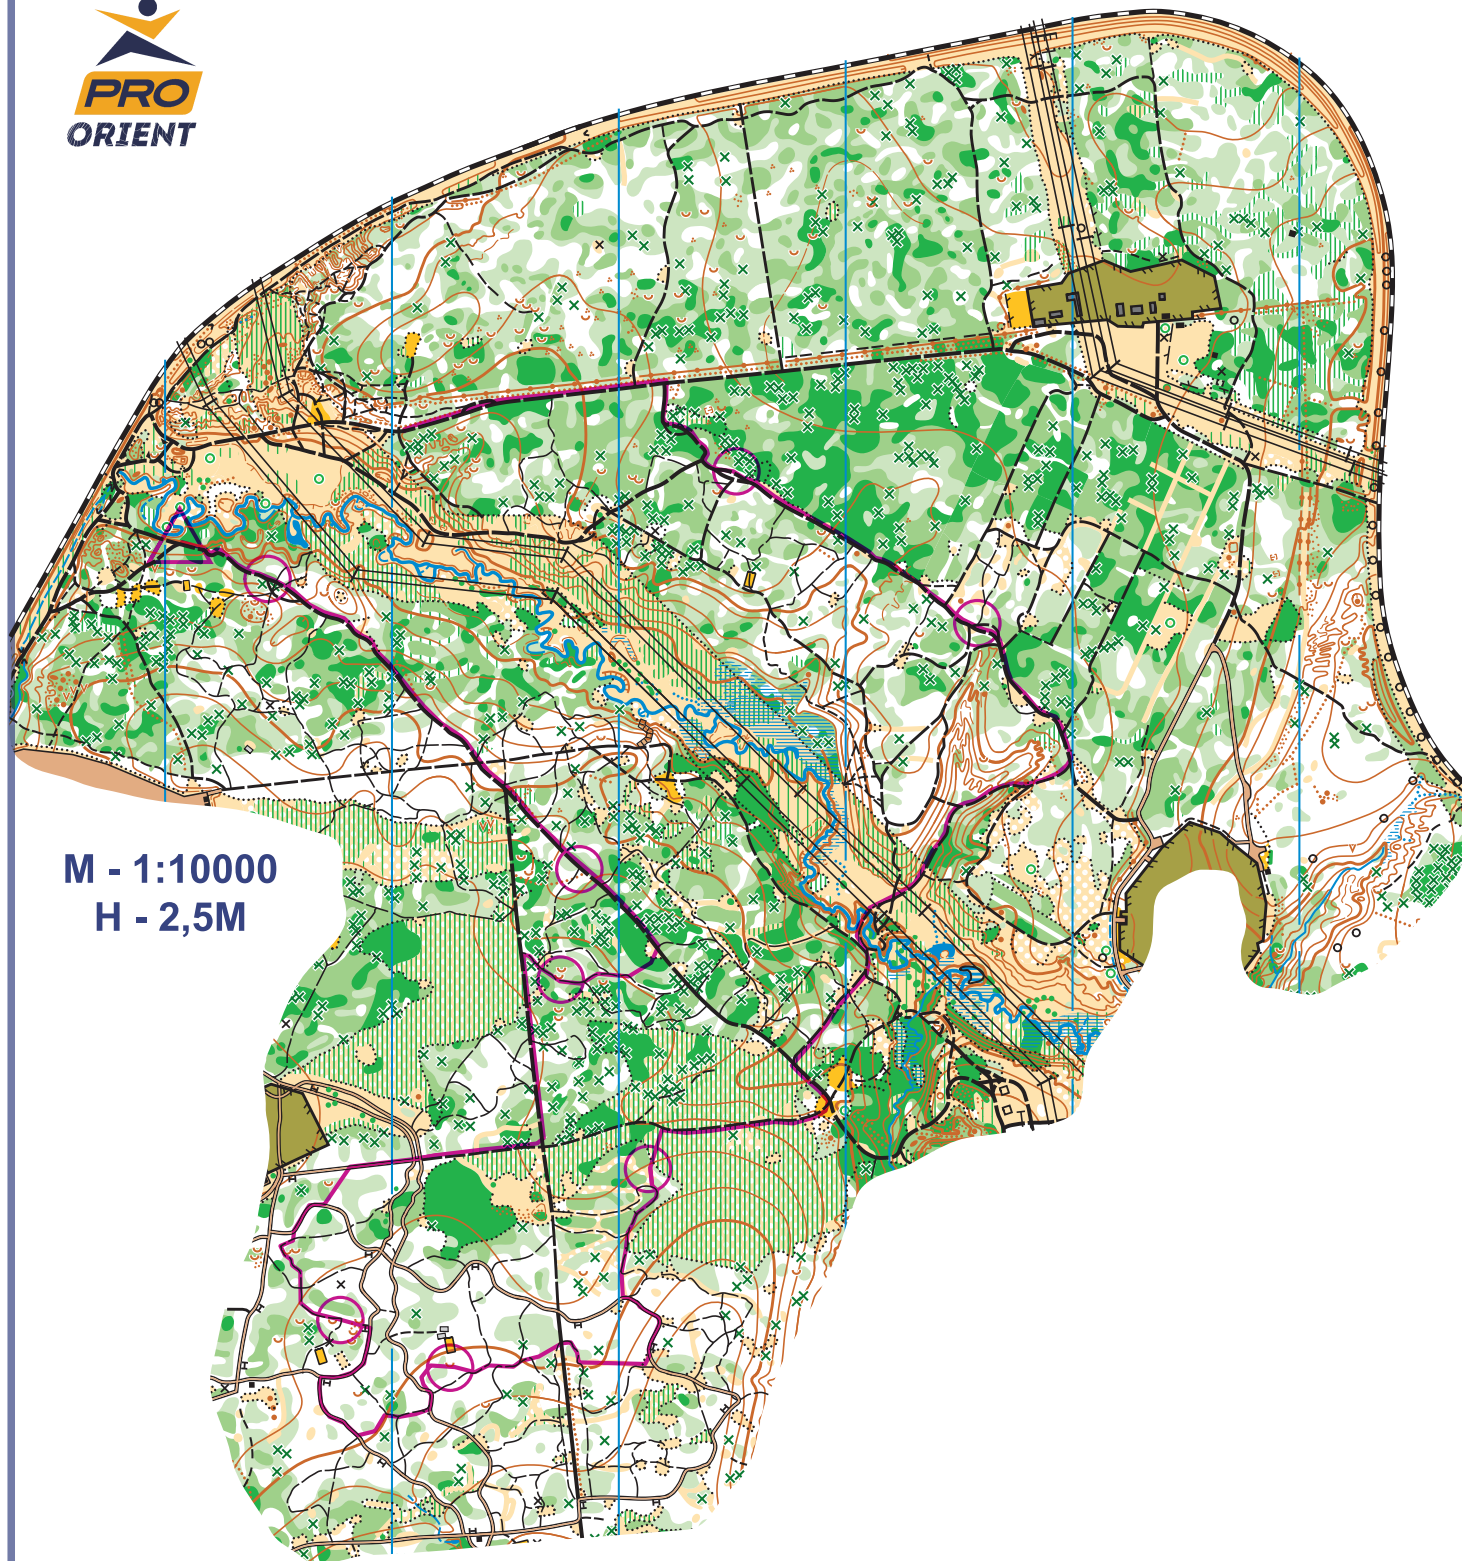

Открытый Чемпионат Спортмастер PRO
Чемпионат и Первенство г. Москвы
Чемпионат и Первенство Московской области

по спортивному ориентированию
лыжная гонка - маркированная трасса

13 января 2024
парк Малевича

OPEN
BAND

ОДИНЦОВСКИЕ
ПАРКИ
ПРИРОДНО-ПАРКОВЫЙ КОМПЛЕКС

M - 1:10000
H - 2,5M