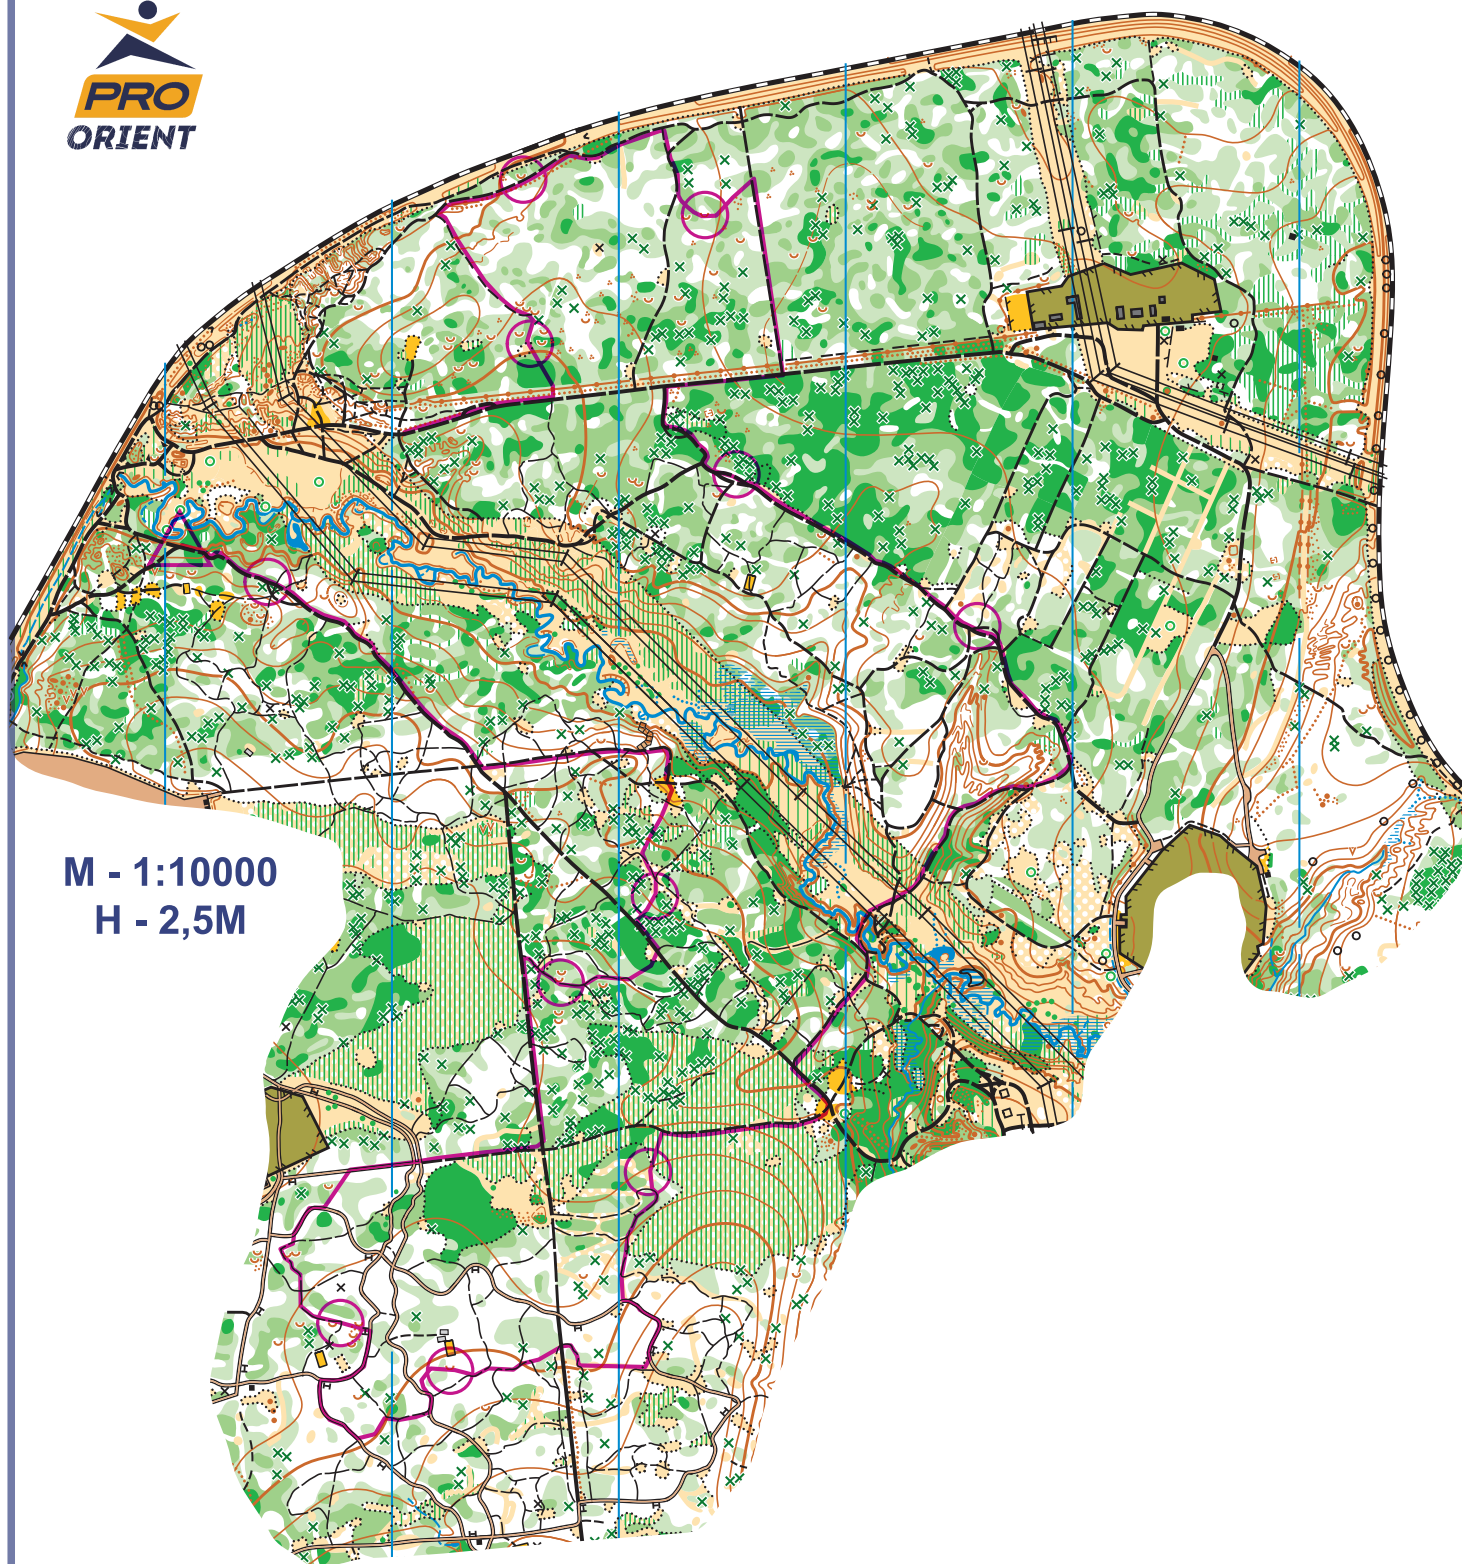

Открытый Чемпионат Спортмастер PRO
Чемпионат и Первенство г. Москвы
Чемпионат и Первенство Московской области

по спортивному ориентированию
лыжная гонка - маркированная трасса

13 января 2024
парк Малевича

OPEN
BAND

ОДИНЦОВСКИЕ
ПАРКИ
ПРИРОДНО-ПАРКОВЫЙ КОМПЛЕКС

M - 1:10000
H - 2,5M