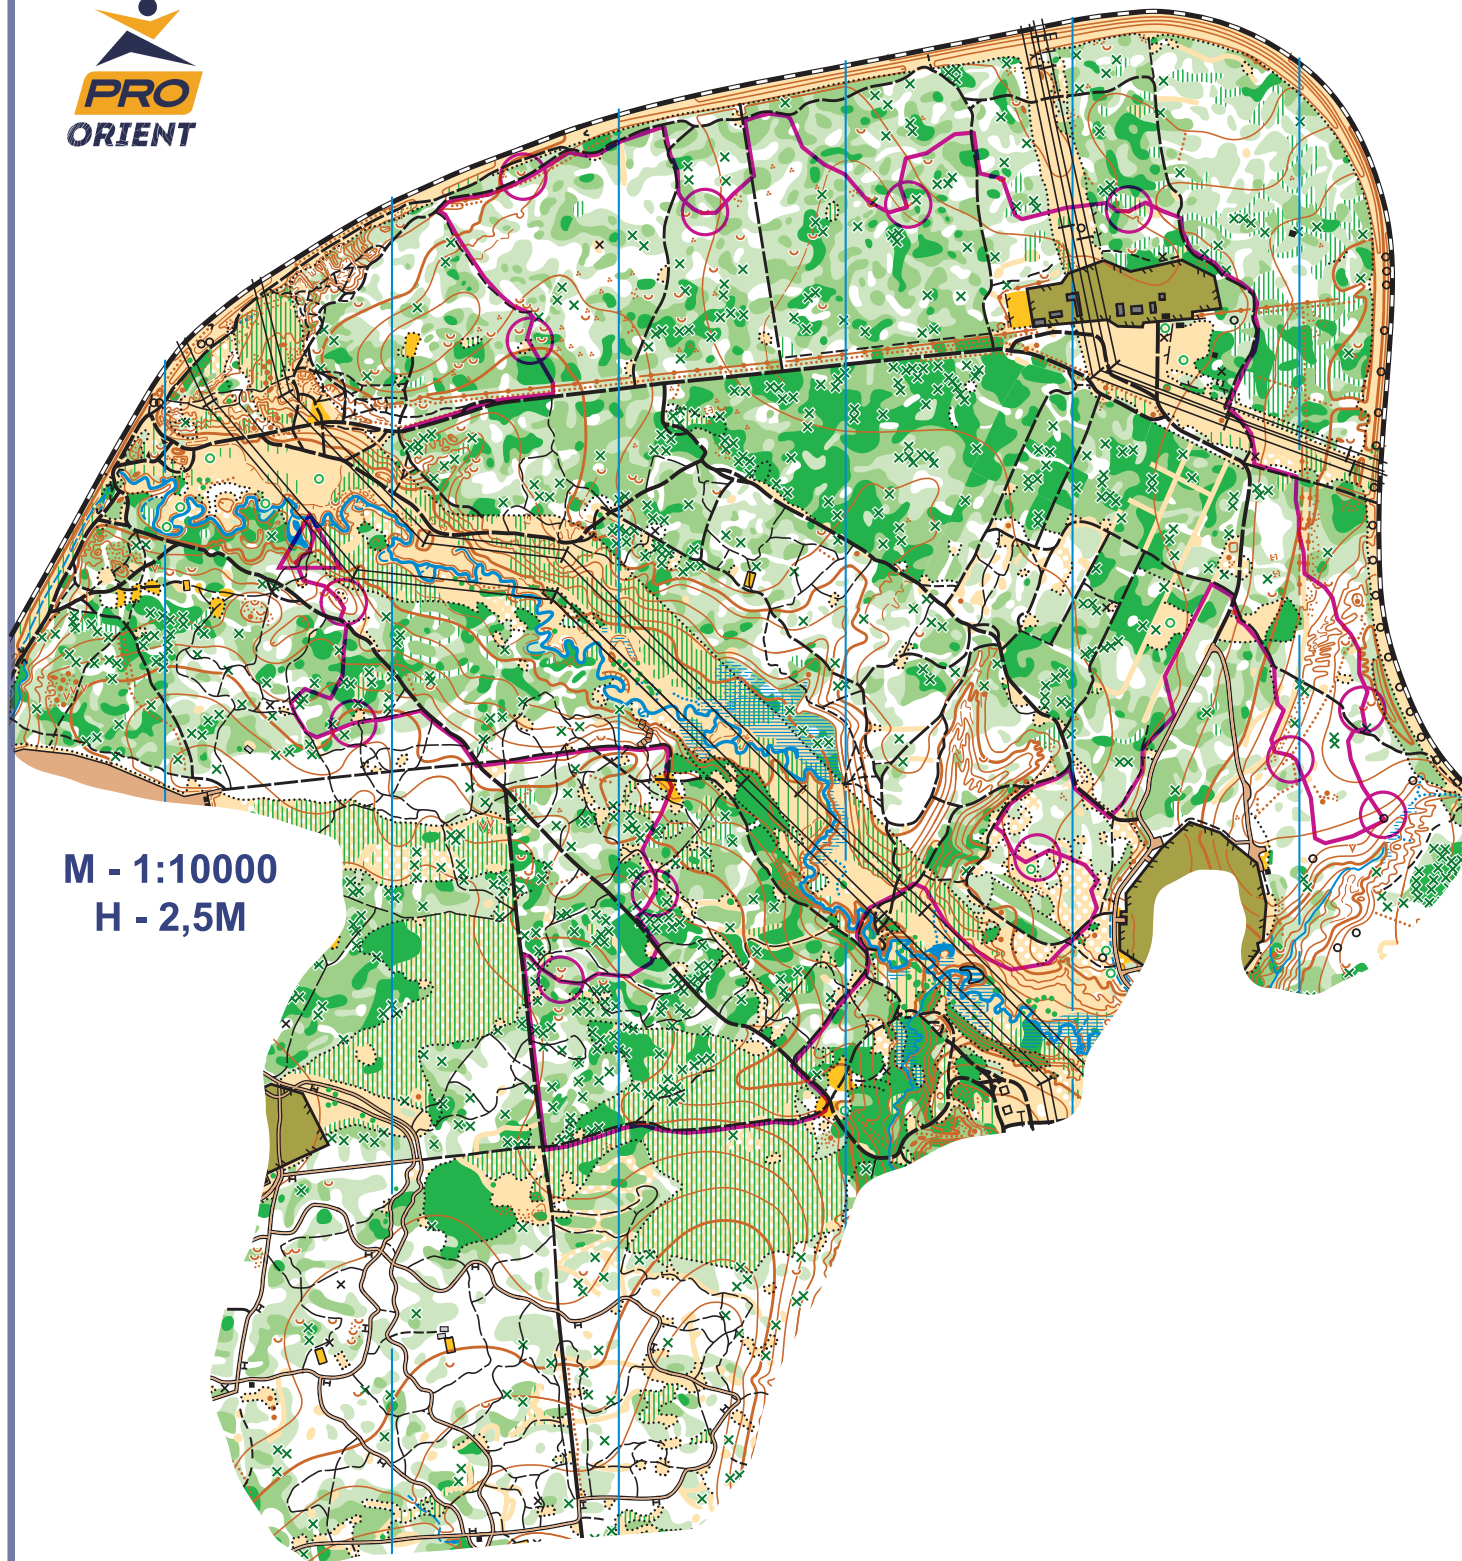

Открытый Чемпионат Спортмастер PRO  
Чемпионат и Первенство г. Москвы  
Чемпионат и Первенство Московской области

по спортивному ориентированию  
лыжная гонка - маркированная трасса

13 января 2024  
парк Малевича

OPEN  
BAND

ОДИНЦОВСКИЕ  
ПАРКИ  
ПРИРОДНО-ПАРКОВЫЙ КОМПЛЕКС

M - 1:10000  
H - 2,5M