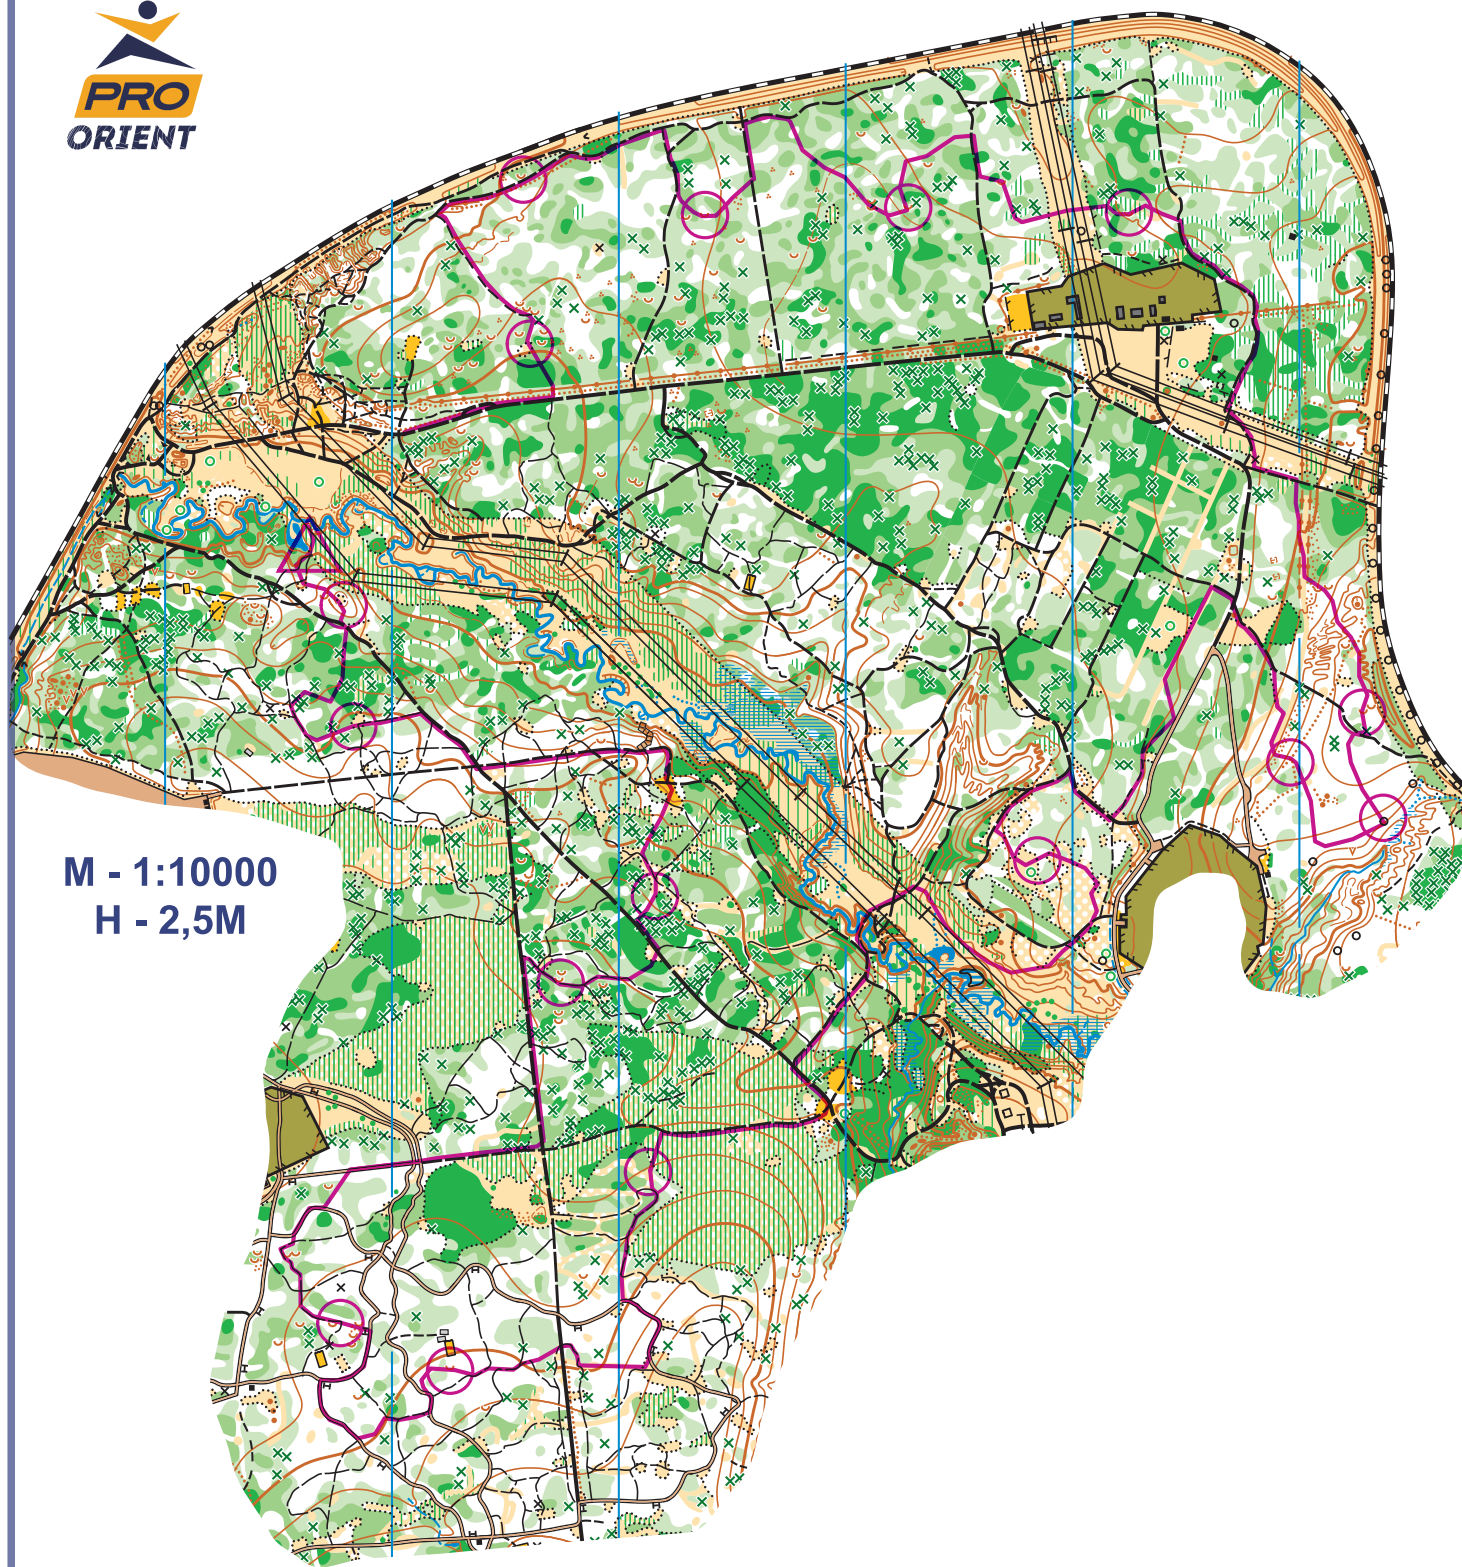

Открытый Чемпионат Спортмастер PRO
Чемпионат и Первенство г. Москвы
Чемпионат и Первенство Московской области

по спортивному ориентированию
лыжная гонка - маркированная трасса

13 января 2024
парк Малевича

OPEN
BAND

ОДИНЦОВСКИЕ
ПАРКИ
ПРИРОДНО-ПАРКОВЫЙ КОМПЛЕКС

M - 1:10000
H - 2,5M