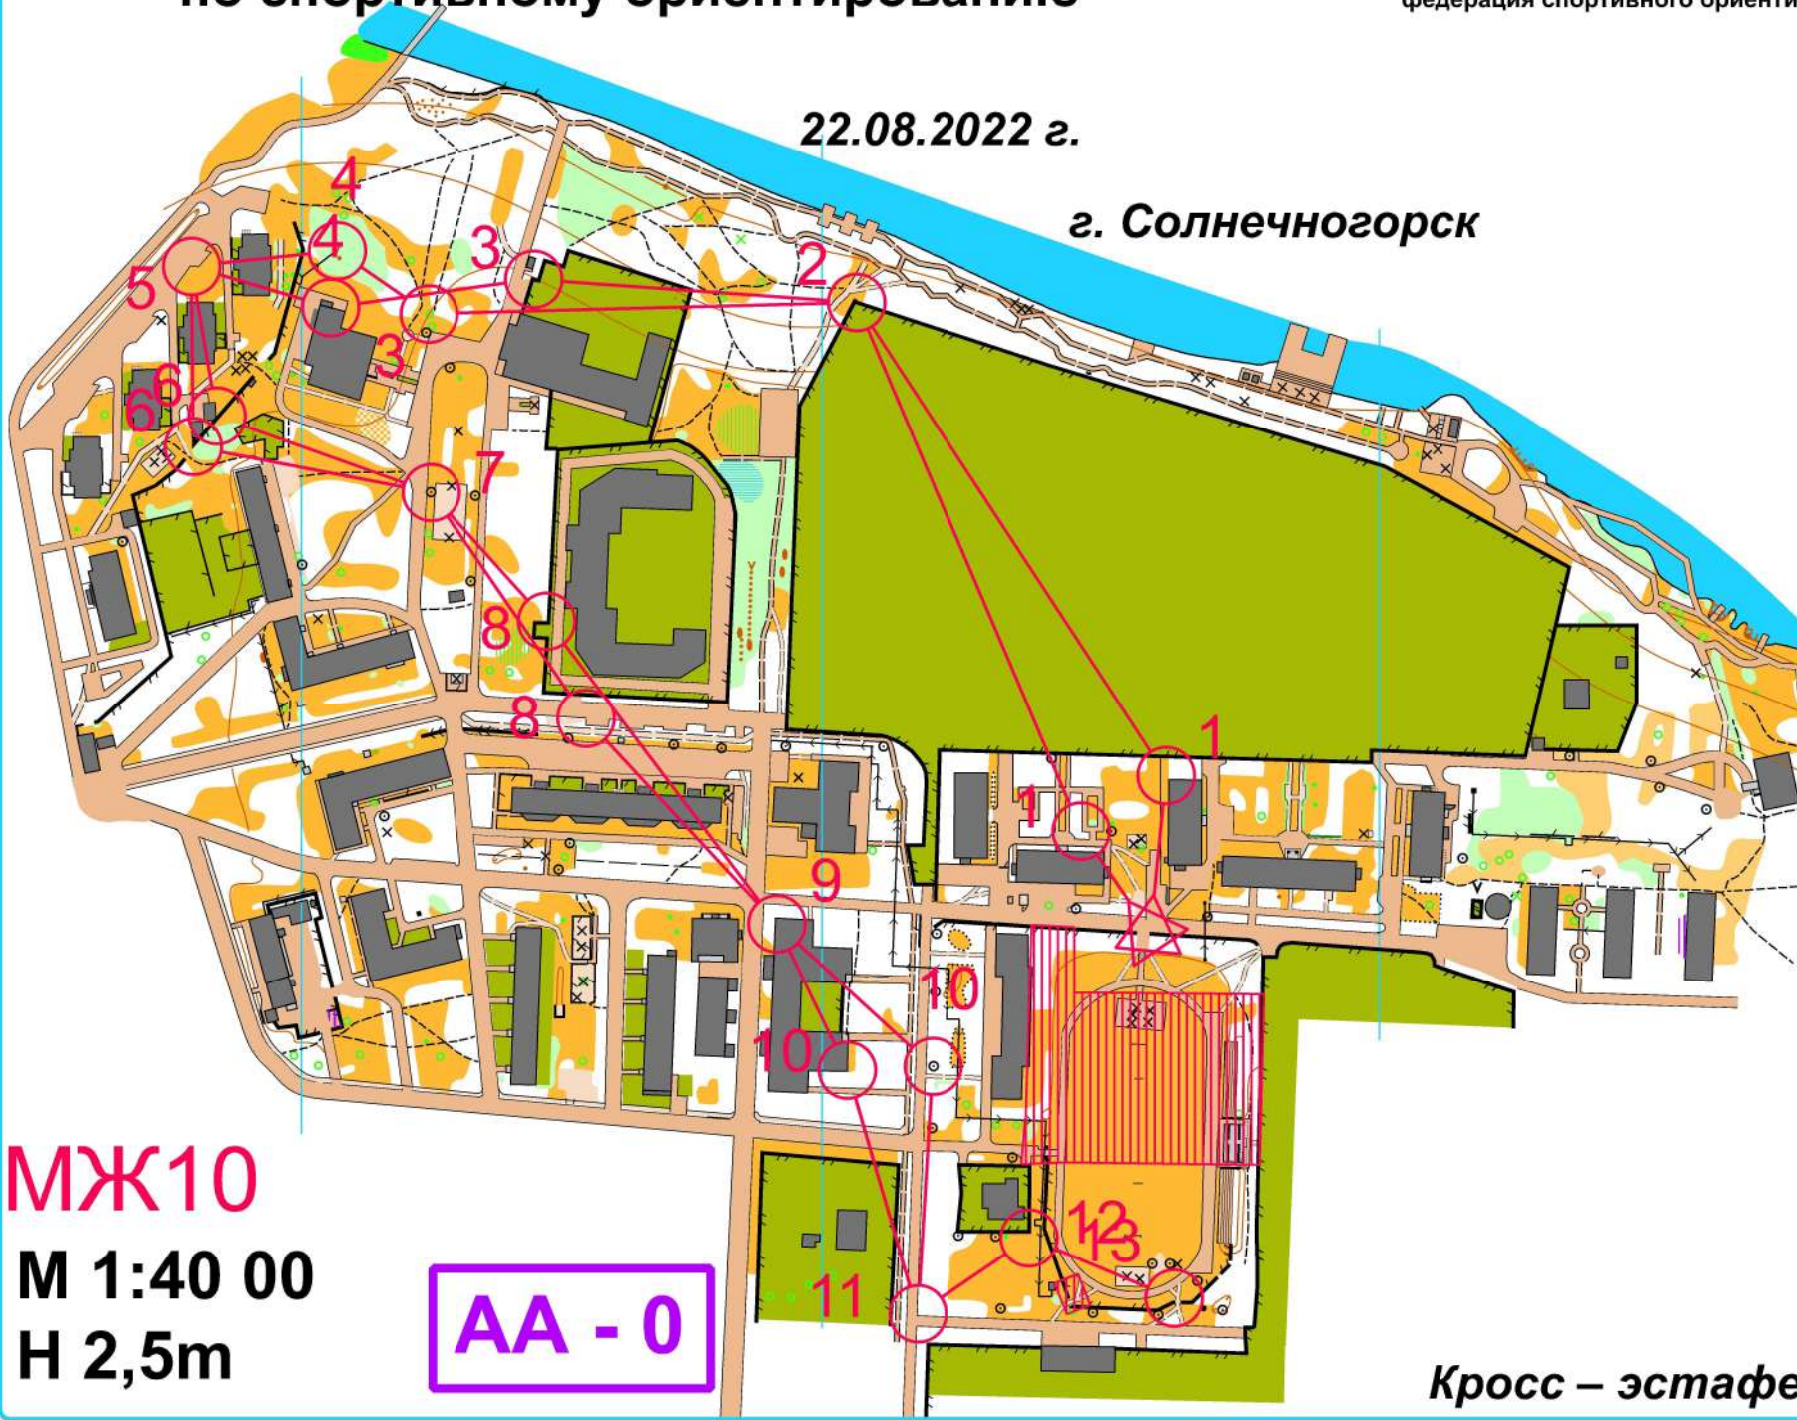

22.08.2022 г.

г. Солнечногорск

МЖ10		1,8 km	
----- 70 m ----->			
▷	→	↗	┌
1 34	←	▨	└
2 33		■	┌
3 53		↗	┐
4 43	↙	↗	┌
5 39		■	└
6 40	↑	⊕	○
7 60	∨	▣	○
8 38		▨	∧
9 36	↗	↗	↘
10 37	↗	■	∪
11 56		⊙	♀
12 51	←	↗	└
13 35		↗	└
14 57		■	┌
15 49		■	└
16 58		⊙	♂
17 59		▨	└
18 50		↗	└
19 90	↑	↘	∪

○ ----- 120 m ----->

МЖ10

М 1:40 00

Н 2,5m

АА - 0

Кросс – эстафета – 2 человека