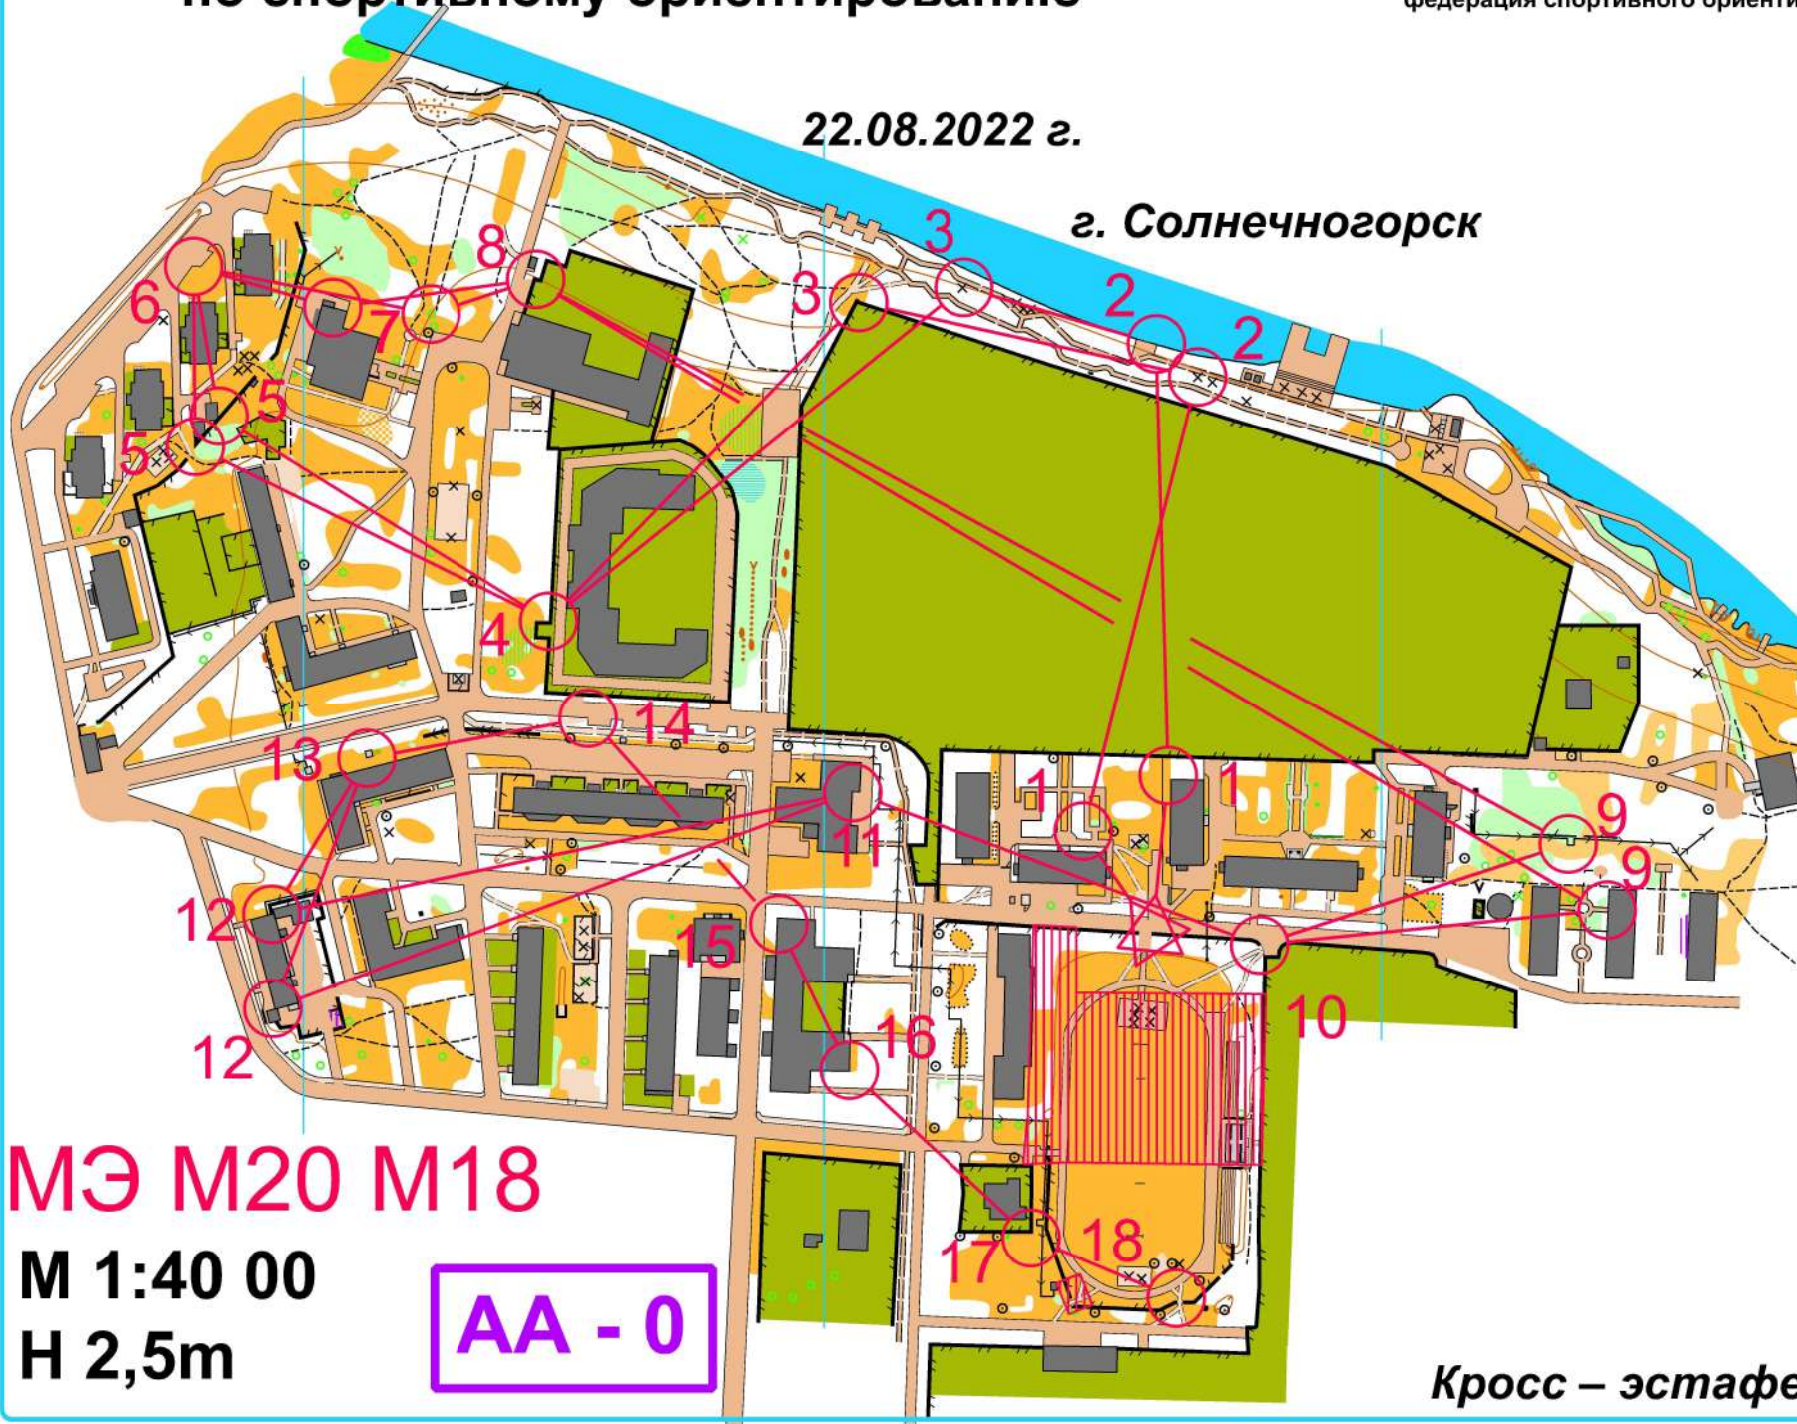

# Чемпионат и первенство московской области по спортивному ориентированию

Министерство физической культуры и спорта Московской области  
Управления молодежной политике, физической культуры  
и спорта г. Солнечногорска  
федерация спортивного ориентирование Московской области

22.08.2022 г.

г. Солнечногорск

МЭ	M20	M18	3,4 km	
			70 m	→
1	34	←	▨	└
2	31	×		○
3	53	↗		∧
4	33	■		└
5	32	→	▨	└
6	52	×		○
7	35	↗		└
8	36	↗	↗	↘
9	37	↗	■	↘
10	38		▨	∧
11	39		■	└
12	40		△	○
13	43	↙	↗	└
14	42	←	↗	└
15	41		■	↘
16	44		↗	↘
17	45		■	└
18	46		■	↘
19	47		■	↘
20	48		▨	└
21	51	←	↗	└
22	57		■	└
23	49		■	└
24	50		↗	└
25	90	↑	↗	↘

○ — 120 m

МЭ M20 M18

М 1:40 00

Н 2,5m

AA - 0

Кросс – эстафет