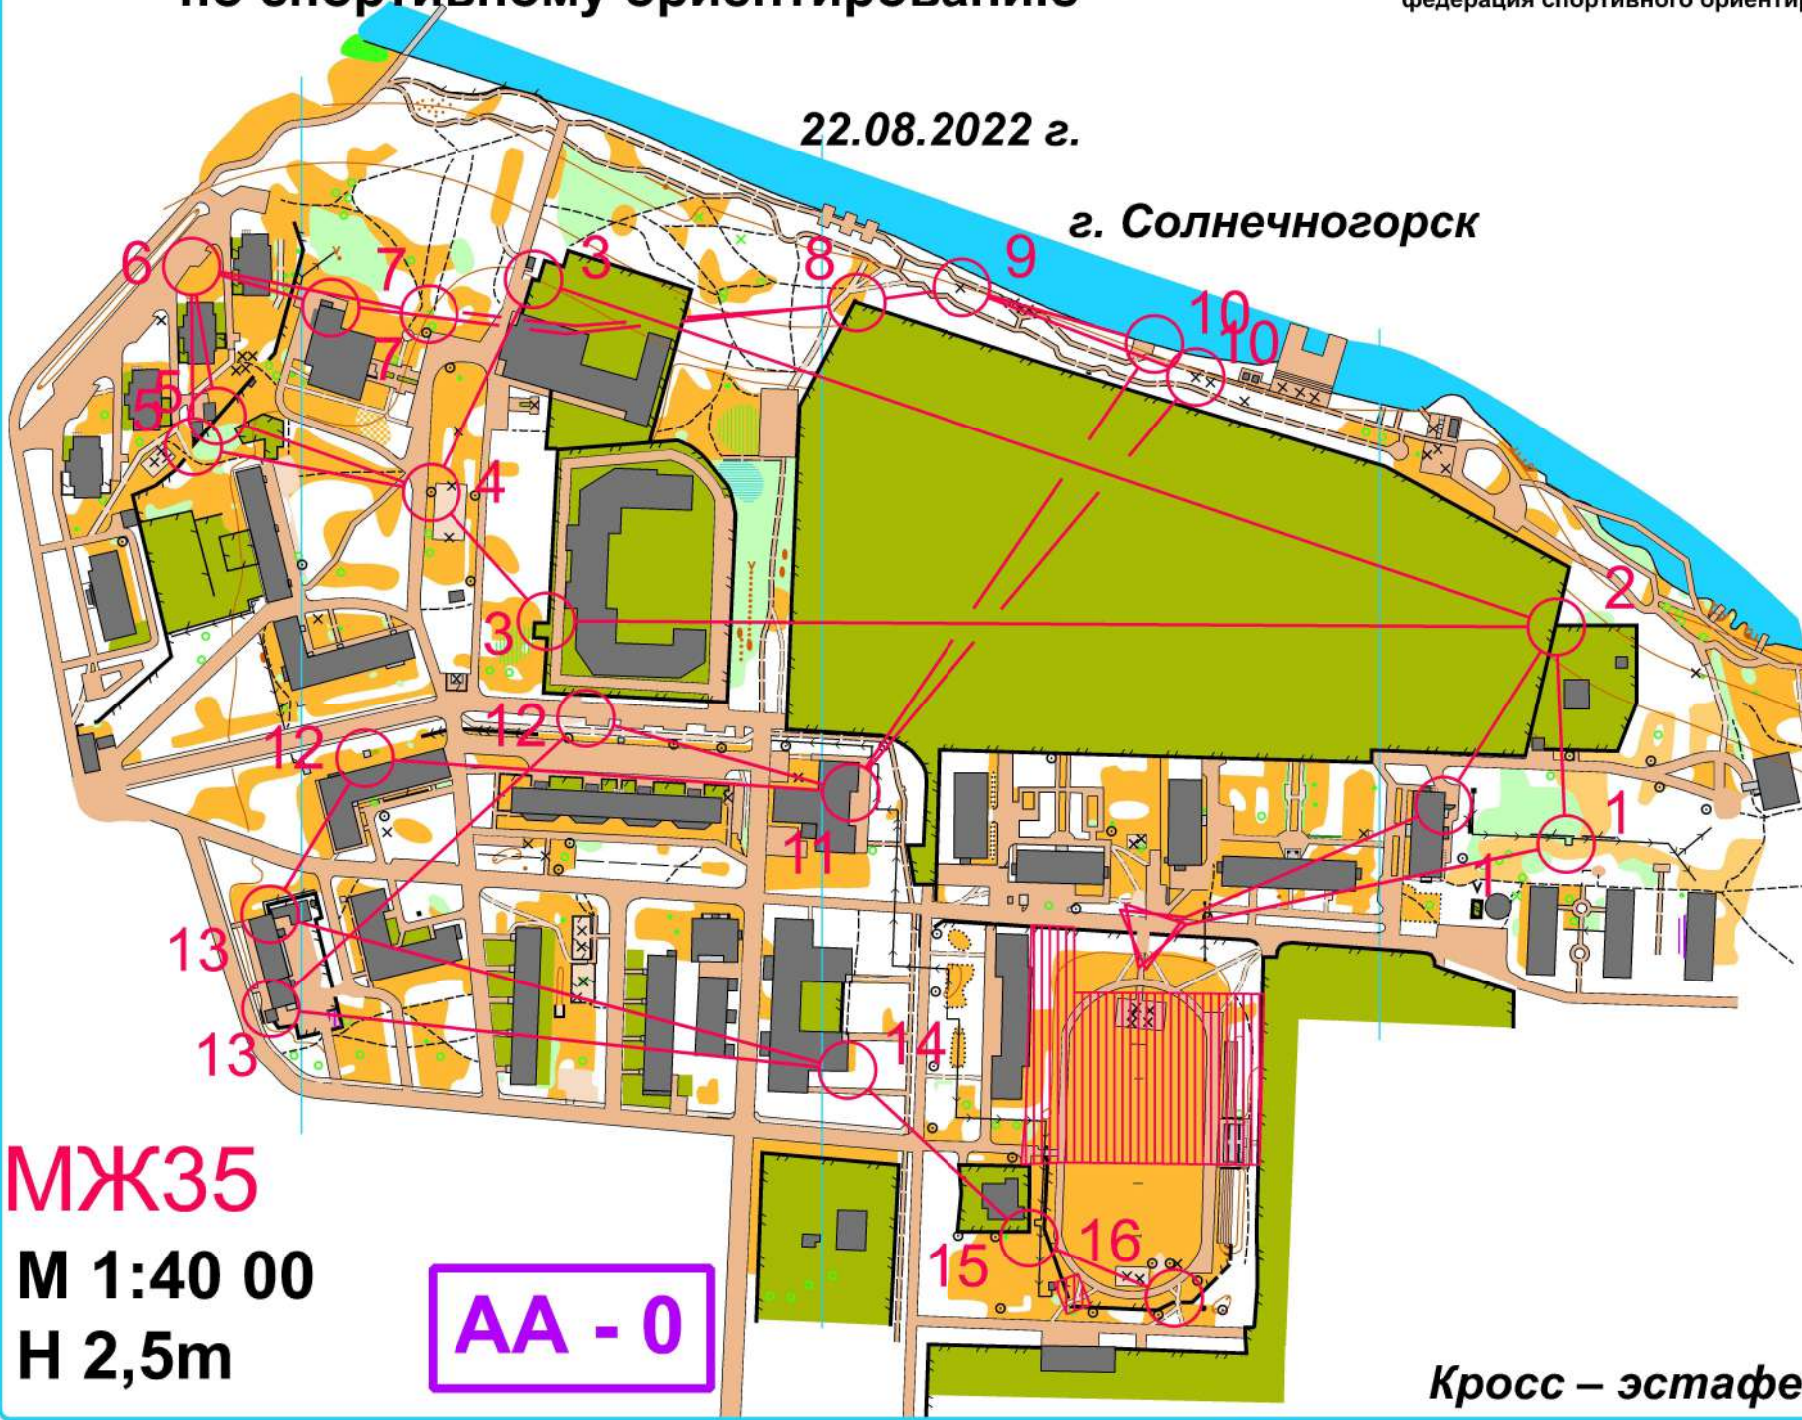

22.08.2022 г.

г. Солнечногорск

МЖ35		3,0 km	
70 m →			
1	54	■	┌
2	42	←	└
3	55	↗	└
4	35	↗	└
5	43	↙	┌
6	56	⊙	⊙
7	36	↗	↘
8	37	↗	┌
9	38	▨	┌
10	39	■	└
11	40	↑	⊙
12	53	↗	┌
13	52	×	⊙
14	32	→	┌
15	31	×	⊙
16	45	■	┌
17	48	▨	└
18	46	■	┌
19	51	←	└
20	47	■	→
21	49	■	└
22	50	↗	└
23	90	↑	┌

○ — 120 m

МЖ35

М 1:40 00

Н 2,5m

AA - 0

Кросс – эстафетная