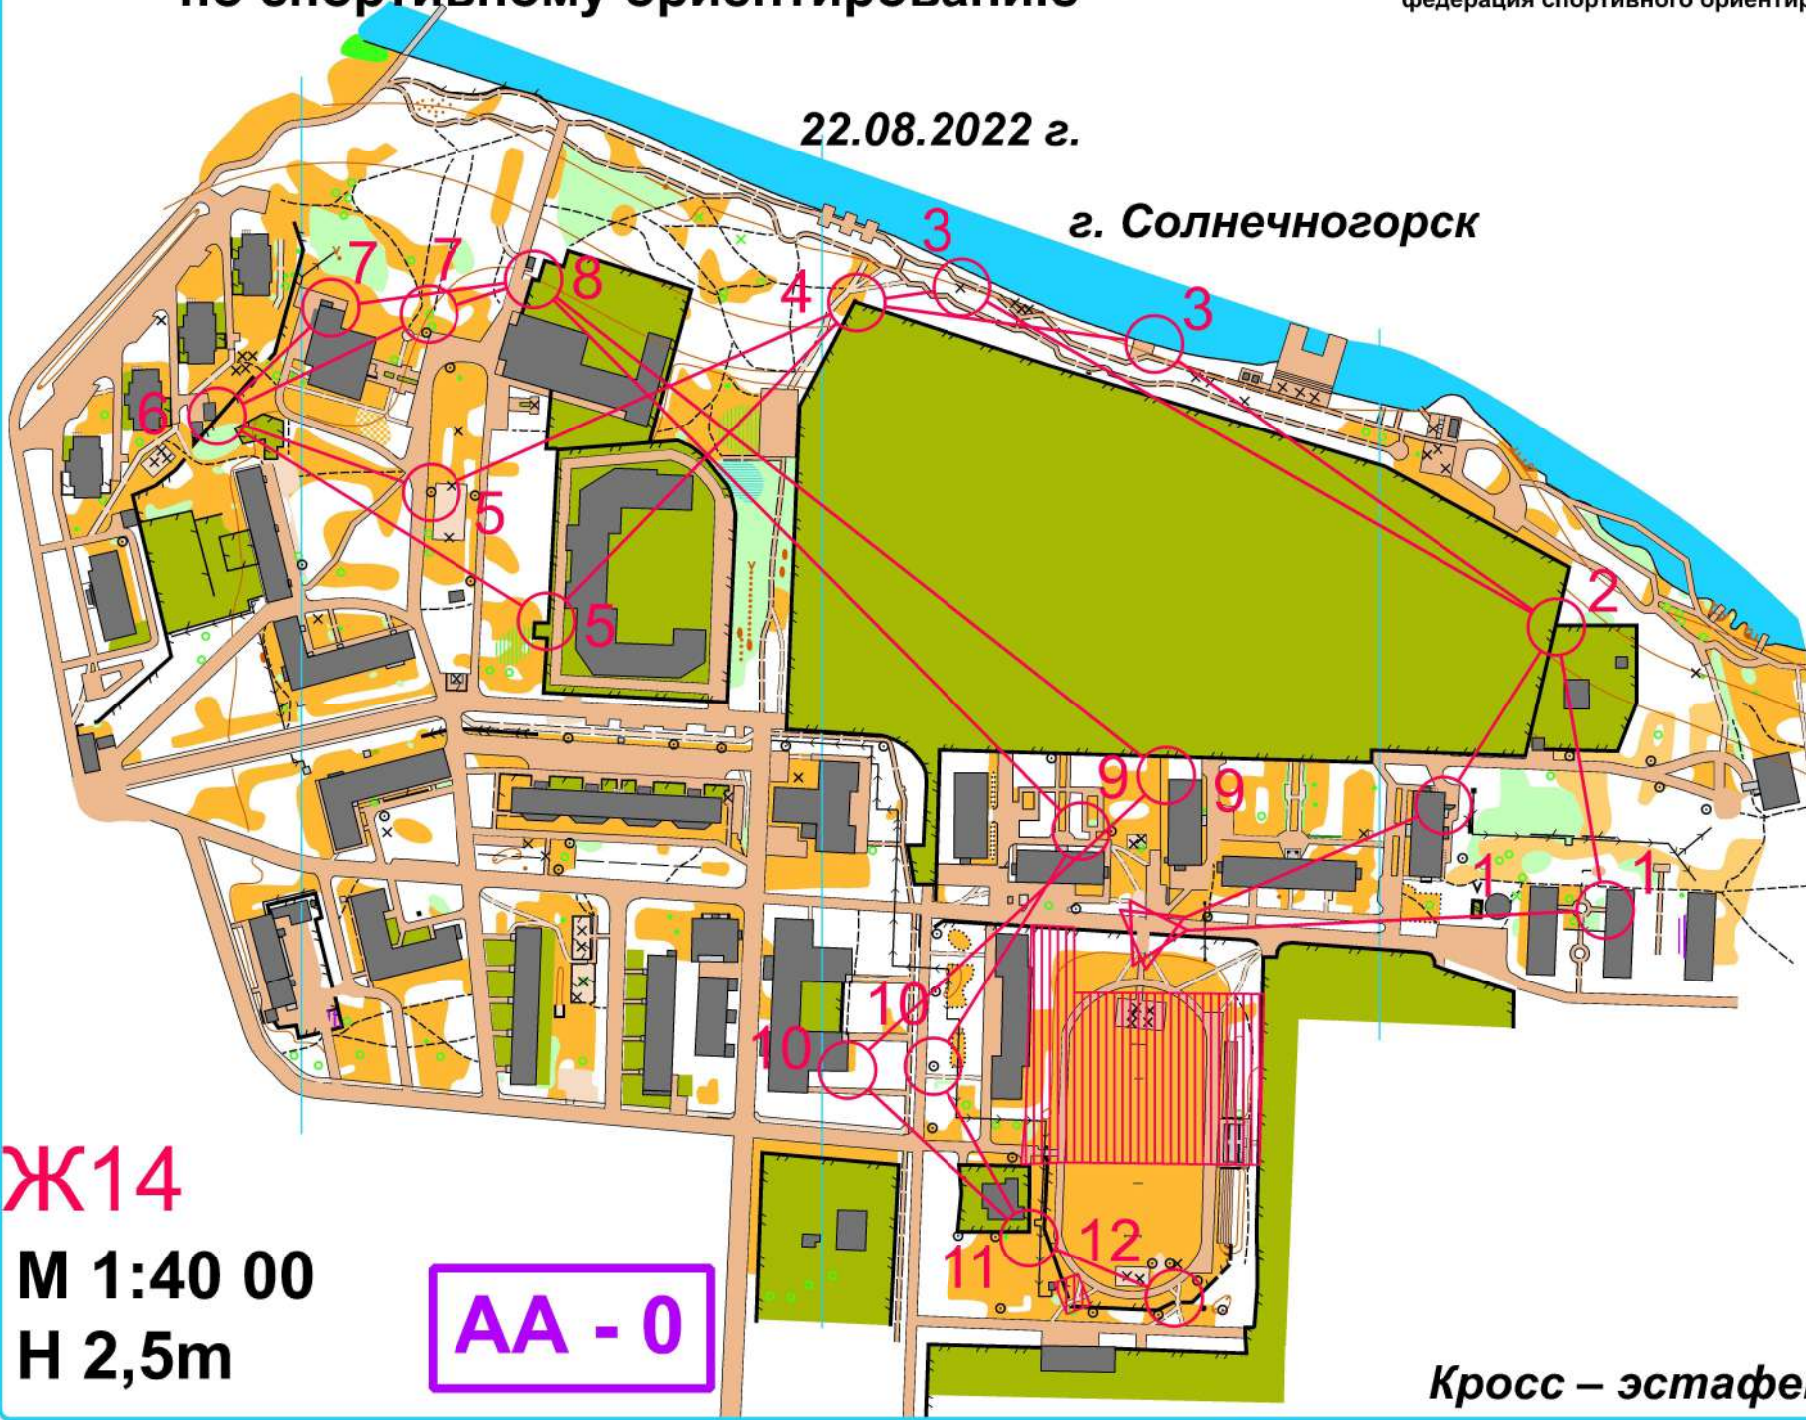

22.08.2022 г.

г. Солнечногорск

| Ж14    |    | 2,3 km |   |   |   |
|--------|----|--------|---|---|---|
| 70 m → |    |        |   |   |   |
| ▷      | →  | ↗      |   | ┌ |   |
| 1      | 41 | ■      | ▨ | γ | ┐ |
| 2      | 54 | ■      |   |   | ┐ |
| 3      | 55 | ↗      |   |   | ┐ |
| 4      | 32 | →      | ▨ |   | ┌ |
| 5      | 52 | ×      |   |   | ○ |
| 6      | 53 | ↗      |   |   | ┐ |
| 7      | 56 | ○      |   |   | ○ |
| 8      | 35 | ↗      |   |   | ┐ |
| 9      | 37 | ↗      | ■ | γ | ┐ |
| 10     | 39 | ■      |   |   | ┐ |
| 11     | 40 | ↑      | ⊕ |   | ○ |
| 12     | 43 | ↙      | ↗ |   | ┌ |
| 13     | 34 | ←      | ▨ |   | ┌ |
| 14     | 58 | ○      |   |   | ○ |
| 15     | 33 | ■      |   |   | ┌ |
| 16     | 49 | ■      |   |   | ┌ |
| 17     | 50 | ↗      |   |   | ┌ |
| 18     | 90 | ↑      | ↘ | γ |   |

○ — 120 m →

Ж14

М 1:40 00

Н 2,5m

AA - 0

Кросс – эстафета – 2 человека