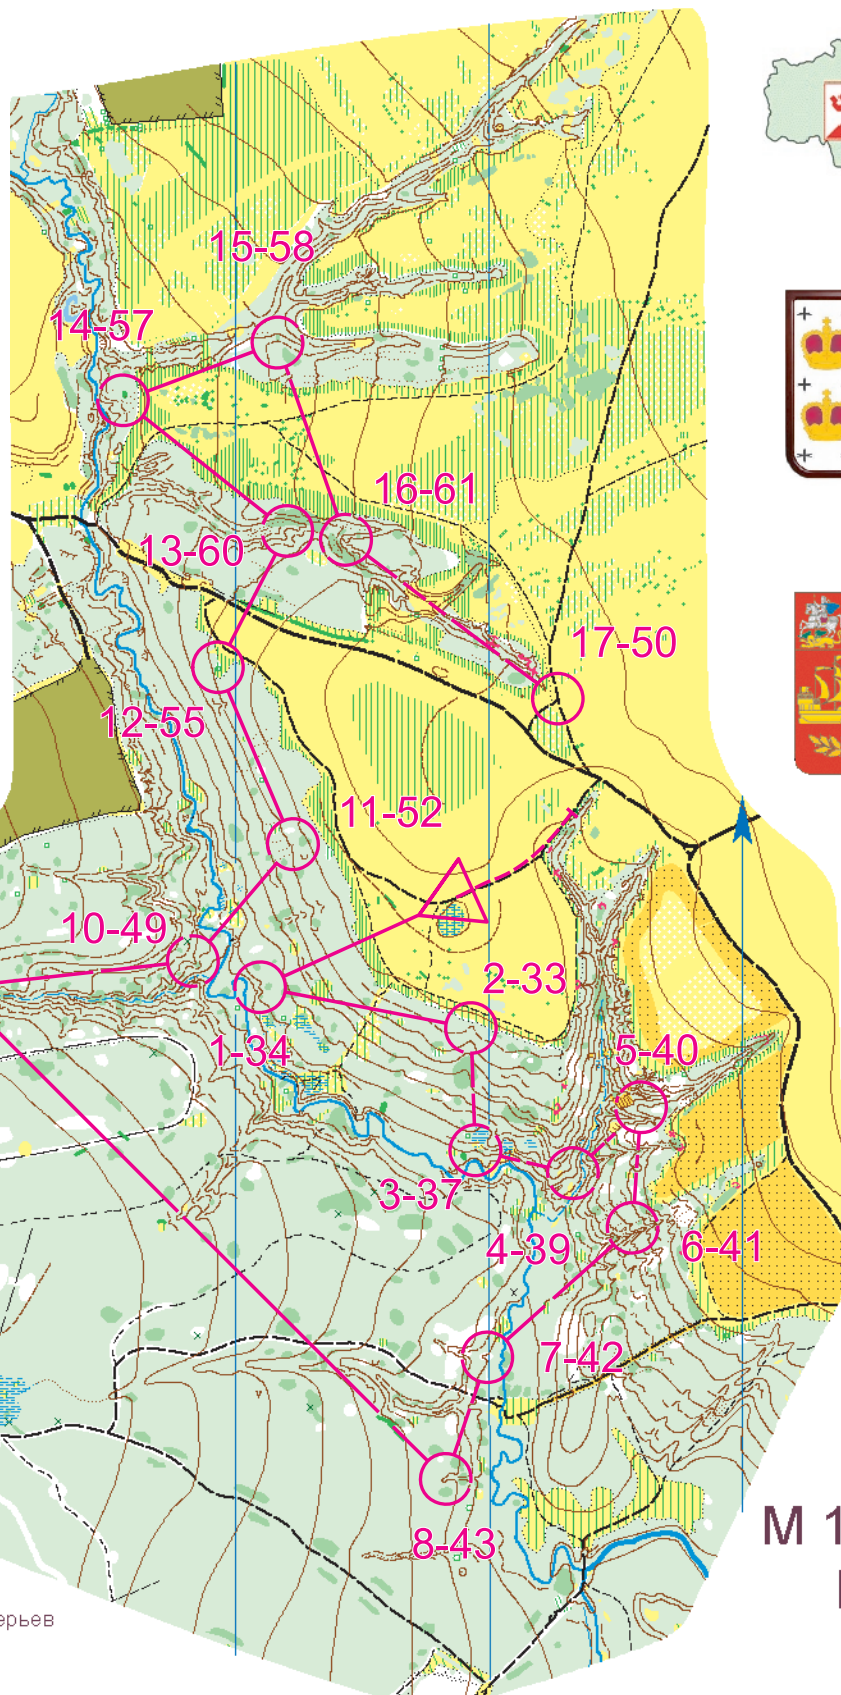

M21, M18

Чемпионат и Первенство Московской области Открытое первенство Дмитровского района Первенство г. п. Яхромы "мемориал Гали Каресой"

КЛАССИКА 15.10.2017

M21,M18	3,7 km	140 m
----- 150 m ----->		
▷		△
1	34	↑
2	33	∩
3	37	•
4	39	∩
5	40	∩
6	41	∩
7	42	∩
8	43	∩
9	46	∩
10	49	∩
11	52	∩
12	55	△
13	60	∩
14	57	∩
15	58	∩
16	61	∩
17	50	∩
○	70 m	○

M 1:7500
H 5M

КАМЕНКА

M 1:7500
H 5M