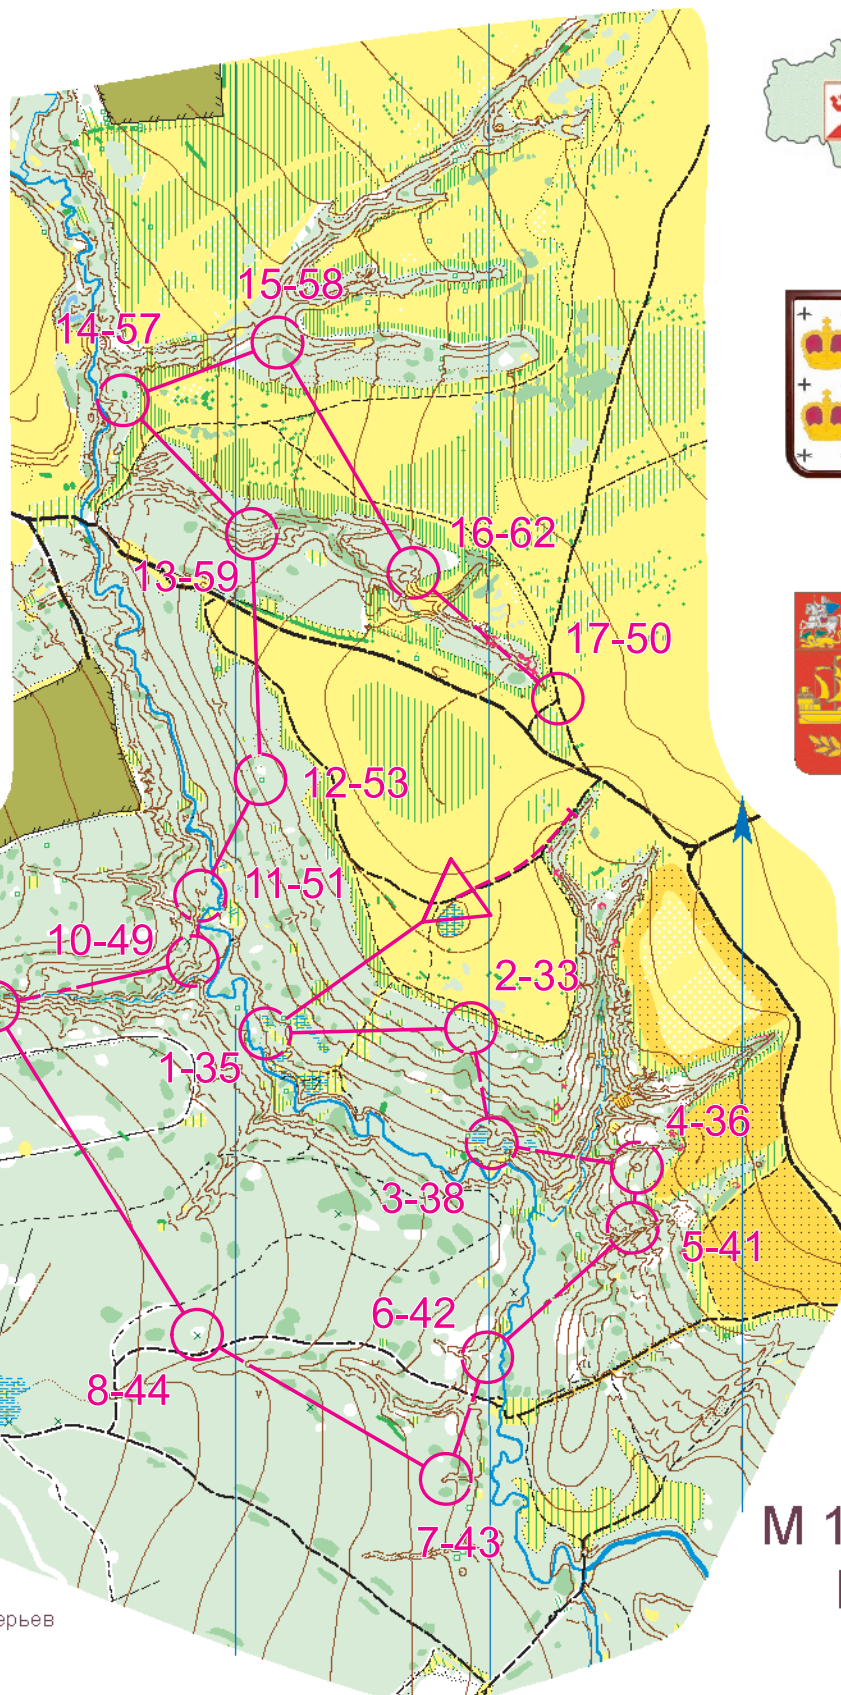

Ж21, Ж18, М35

Чемпионат и Первенство Московской области
Открытое первенство Дмитровского района
Первенство г. п. Яхромы
"мемориал Гали Каресой"

КЛАССИКА 15.10.2017

Ж21,Ж18,М35		3,4 km	130 m
-----		150 m	→▷
▷		△	○
1	35	∩	∩
2	33	∩	∩
3	38	∩	∩
4	36	○	
5	41	∩	∩
6	42	∩	∩
7	43	∩	∩
8	44	⊗	○
9	47	∩	∩
10	49	∩	∩
11	51	∩	∩
12	53	△	○
13	59	≠	≠
14	57	∩	
15	58	∩	∩
16	62	∩	
17	50	∩	∩
○	70 m		○

М 1:7500
Н 5м

КАМЕНКА

М 1:7500
Н 5м