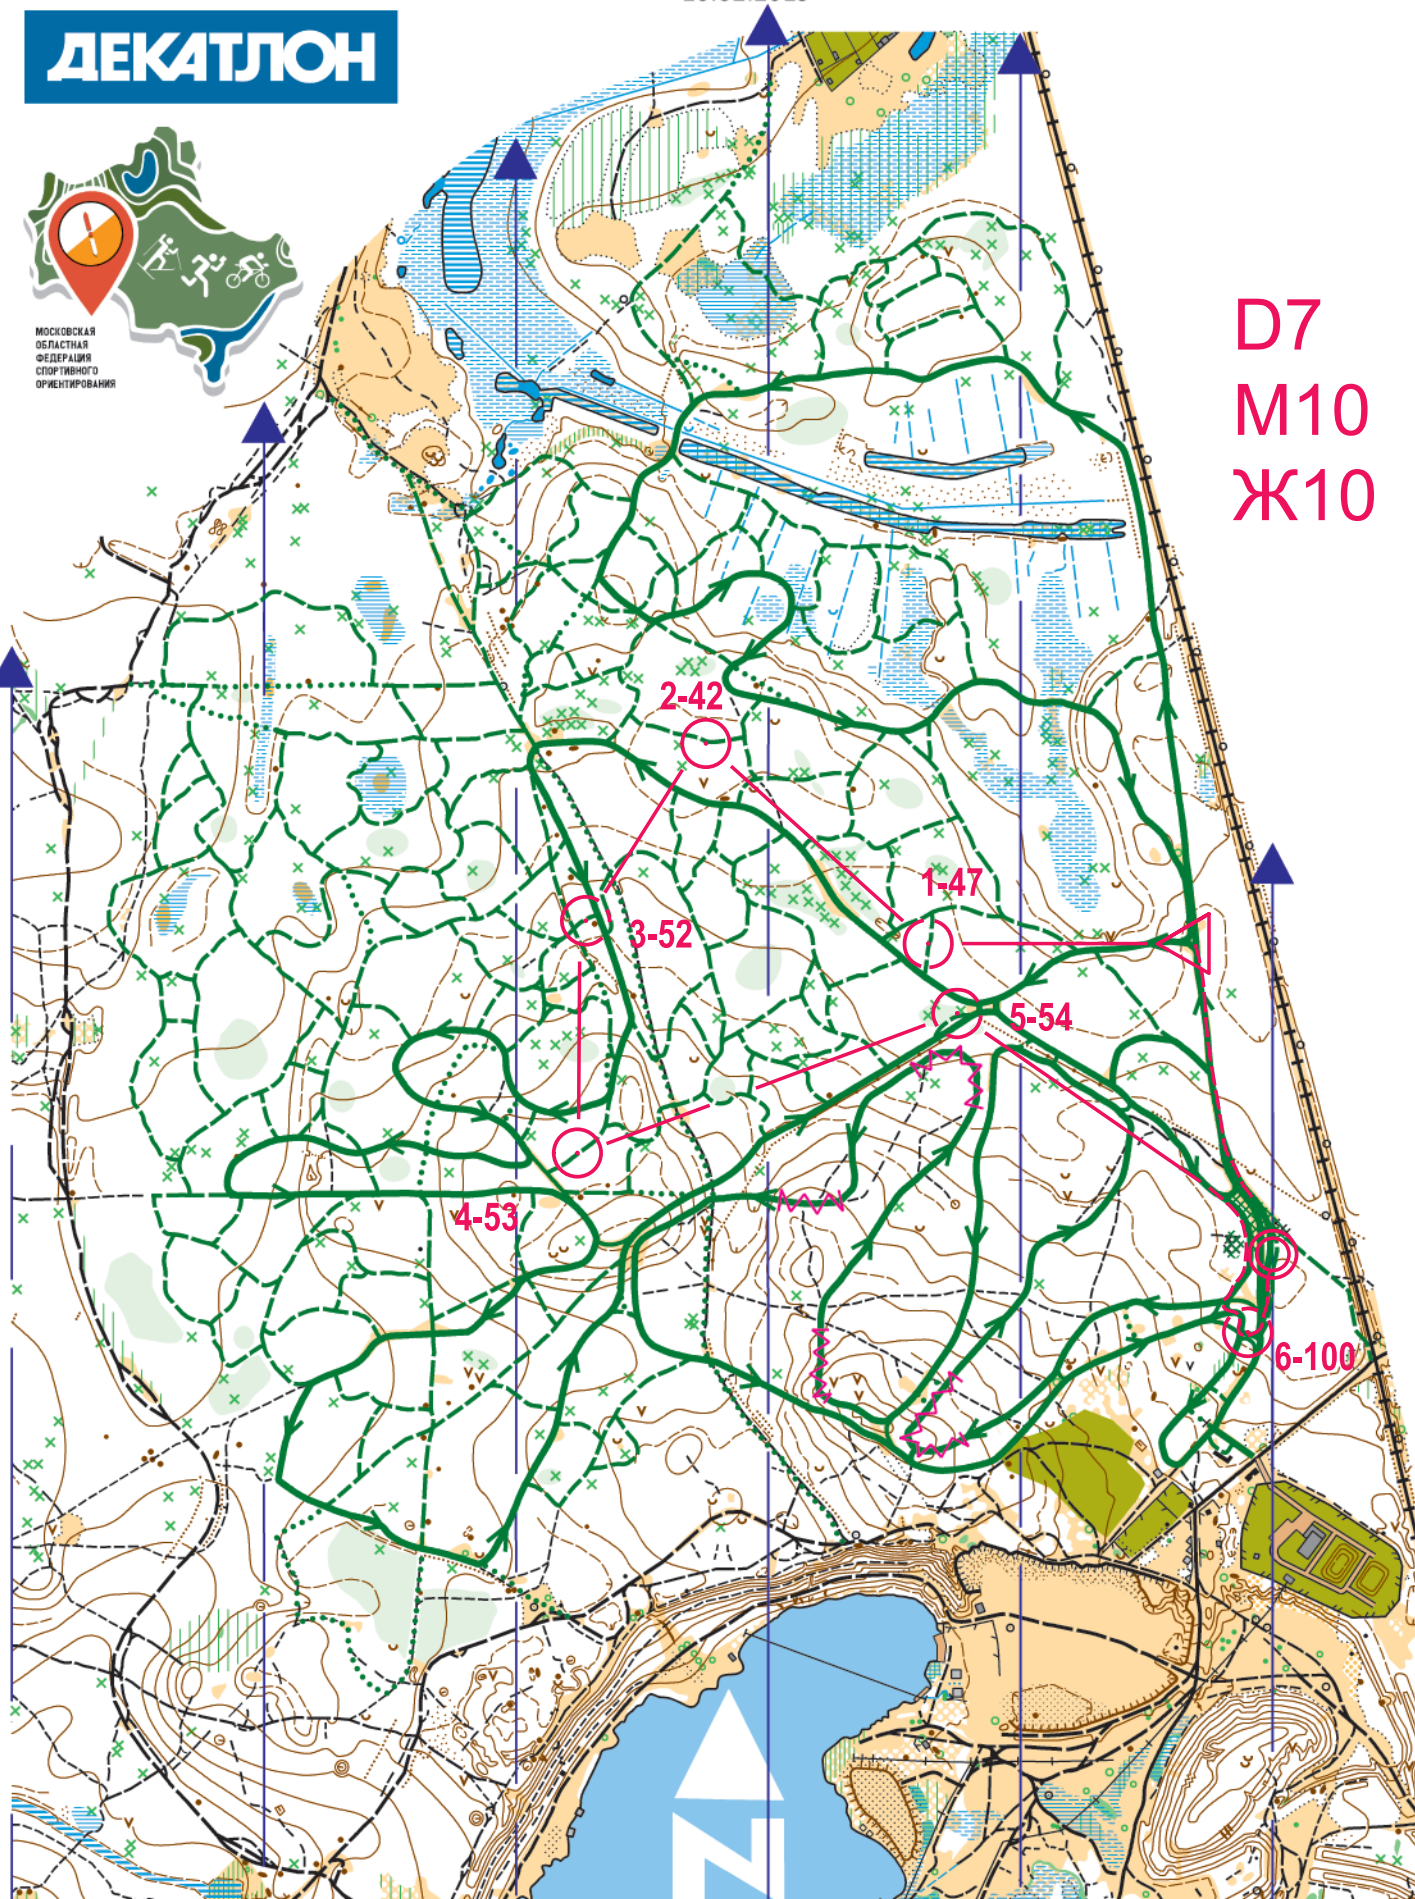

Чемпионат и Первенство Московской области по спортивному ориентированию на лыжах
Московская область, г.Лыткарино, Волкуша
10.02.2019

ДЕКАТЛОН

D7
M10
Ж10

AA-90

Масштаб 1:7500 Н:2.5м

Телефон организаторов
8-925-005-08-15
8-910-434-60-64