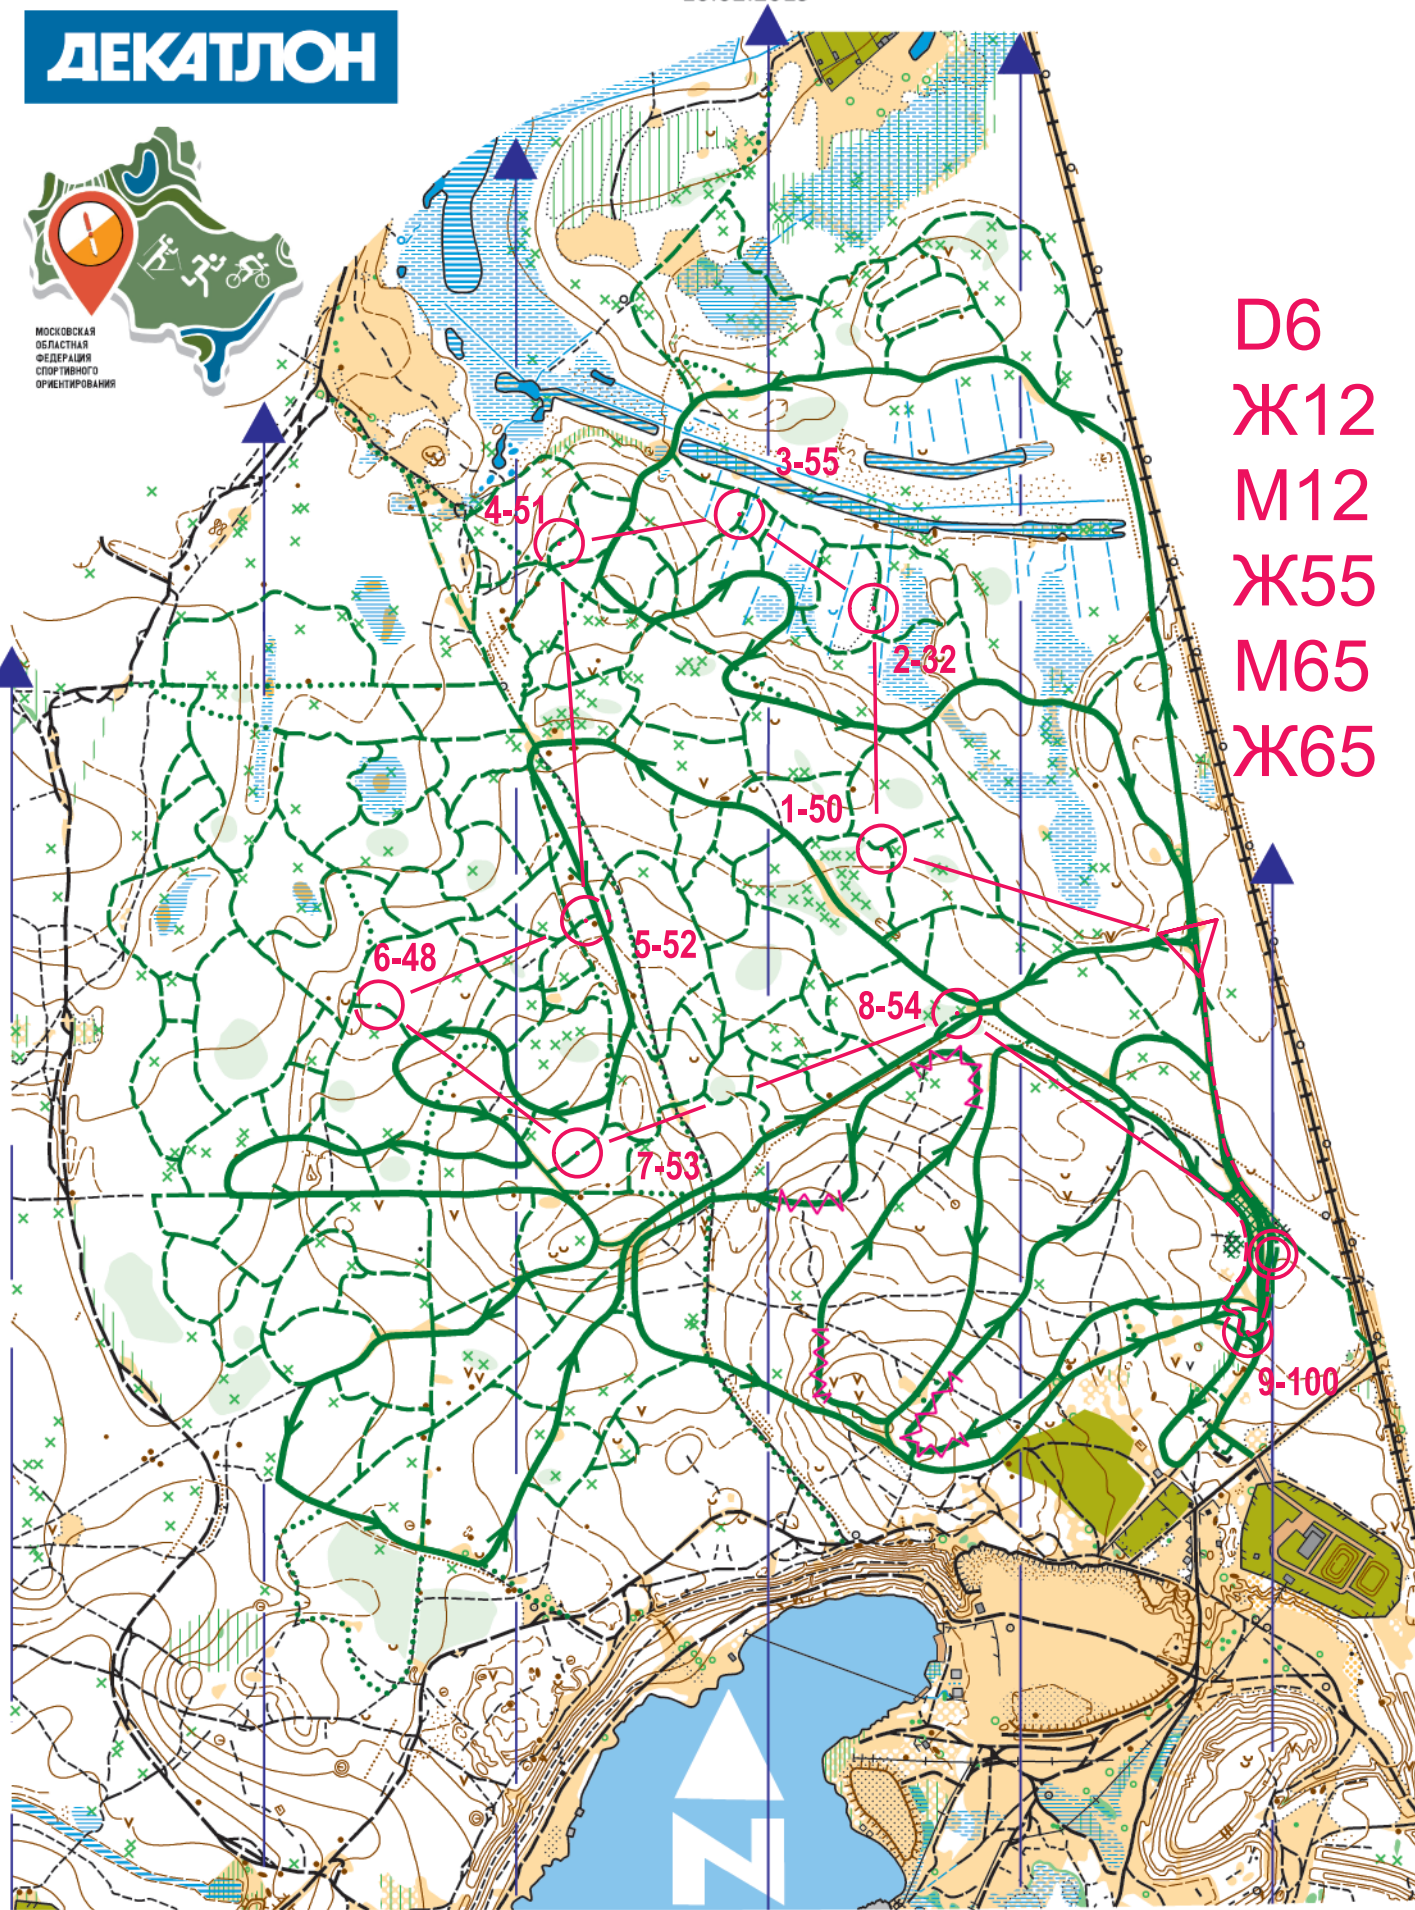

D6
Ж12
M12
Ж55
M65
Ж65