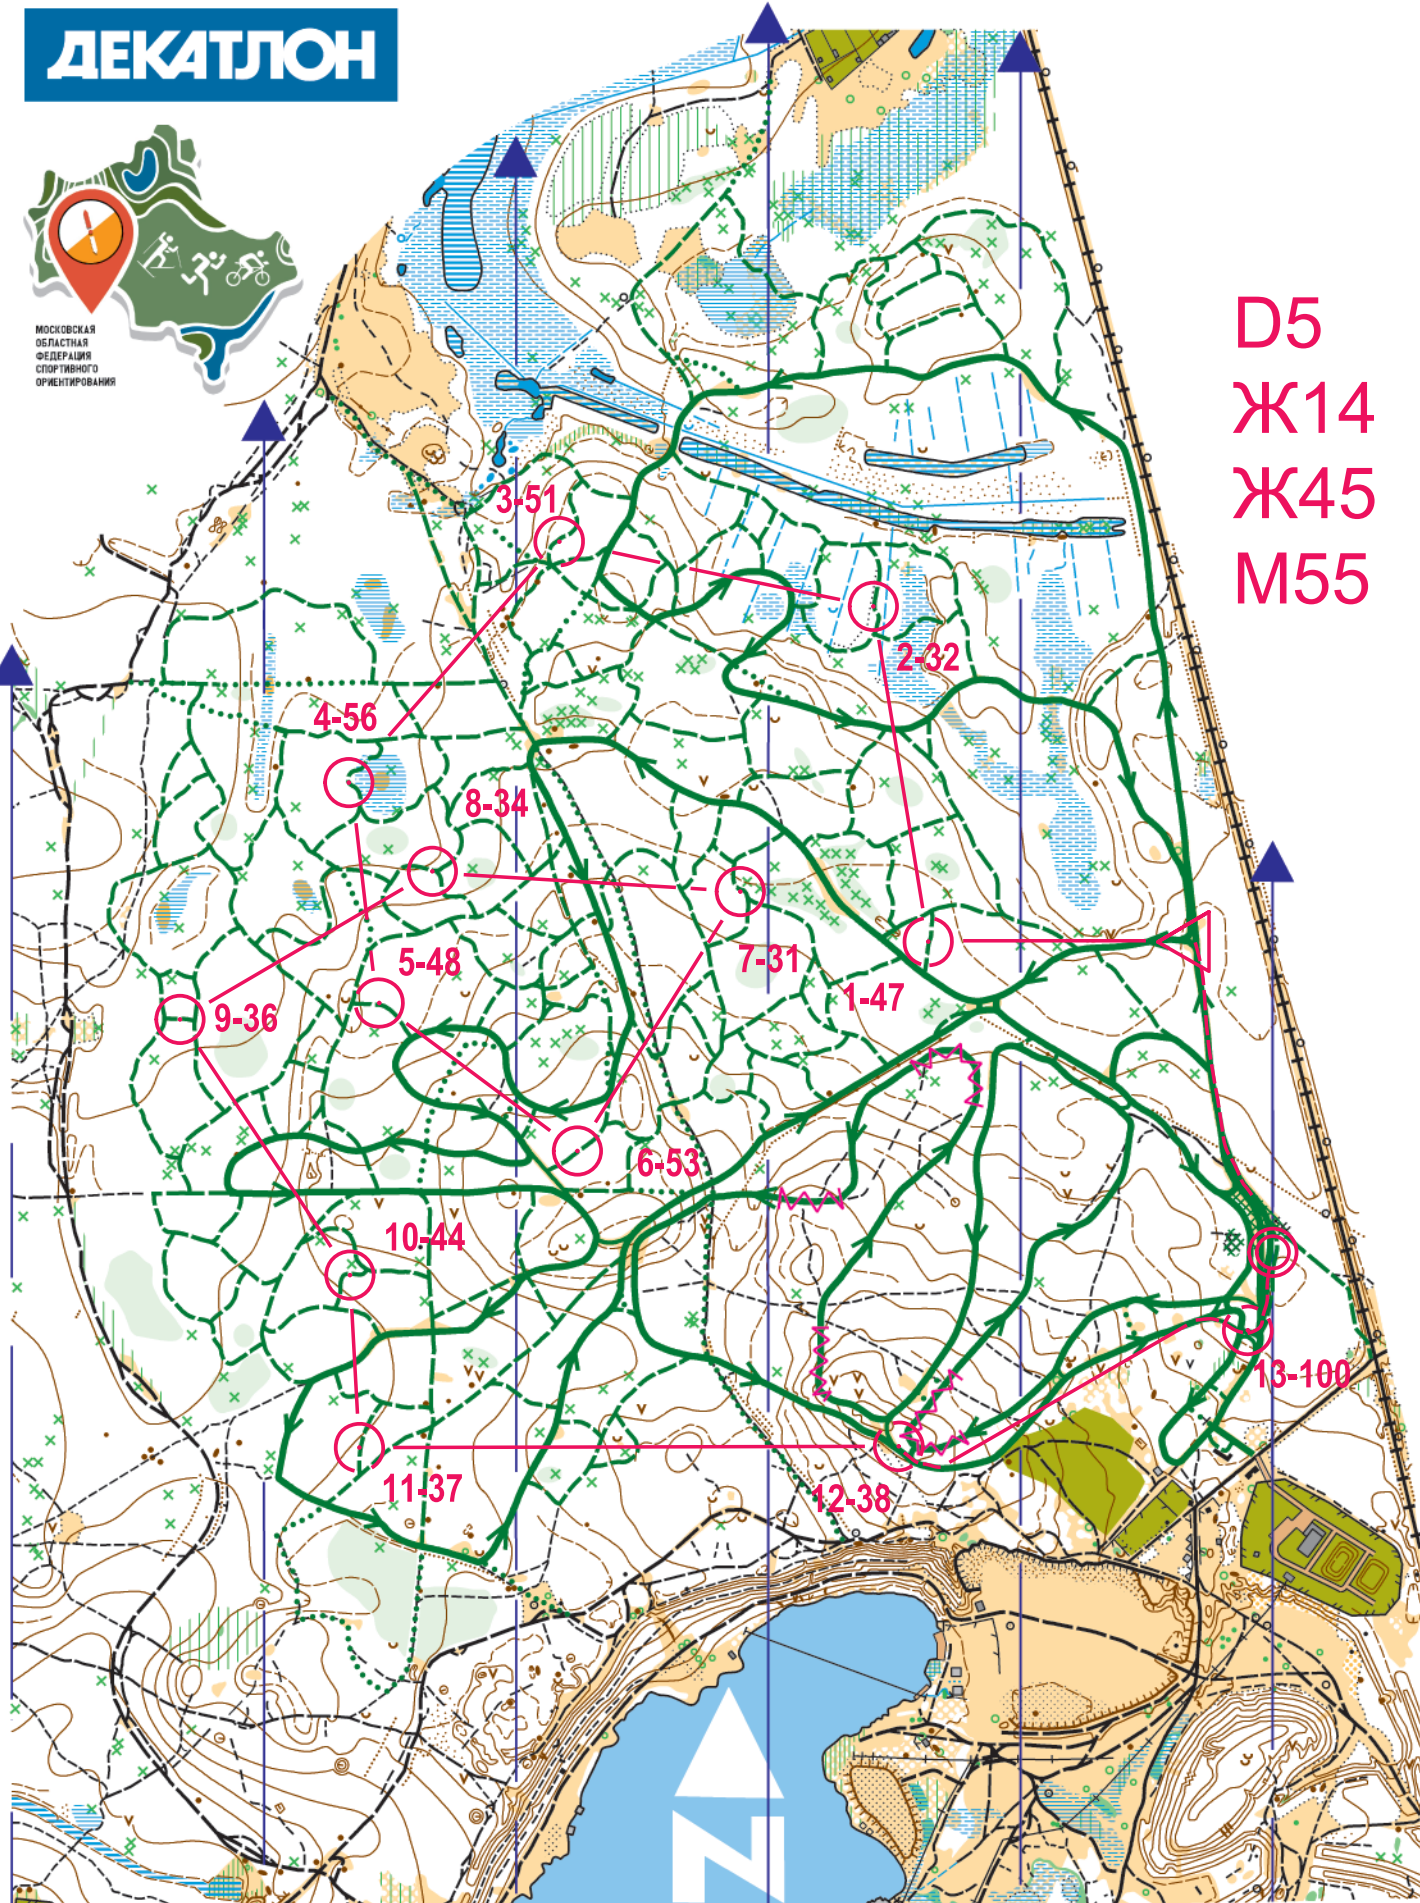

D5
Ж14
Ж45
M55