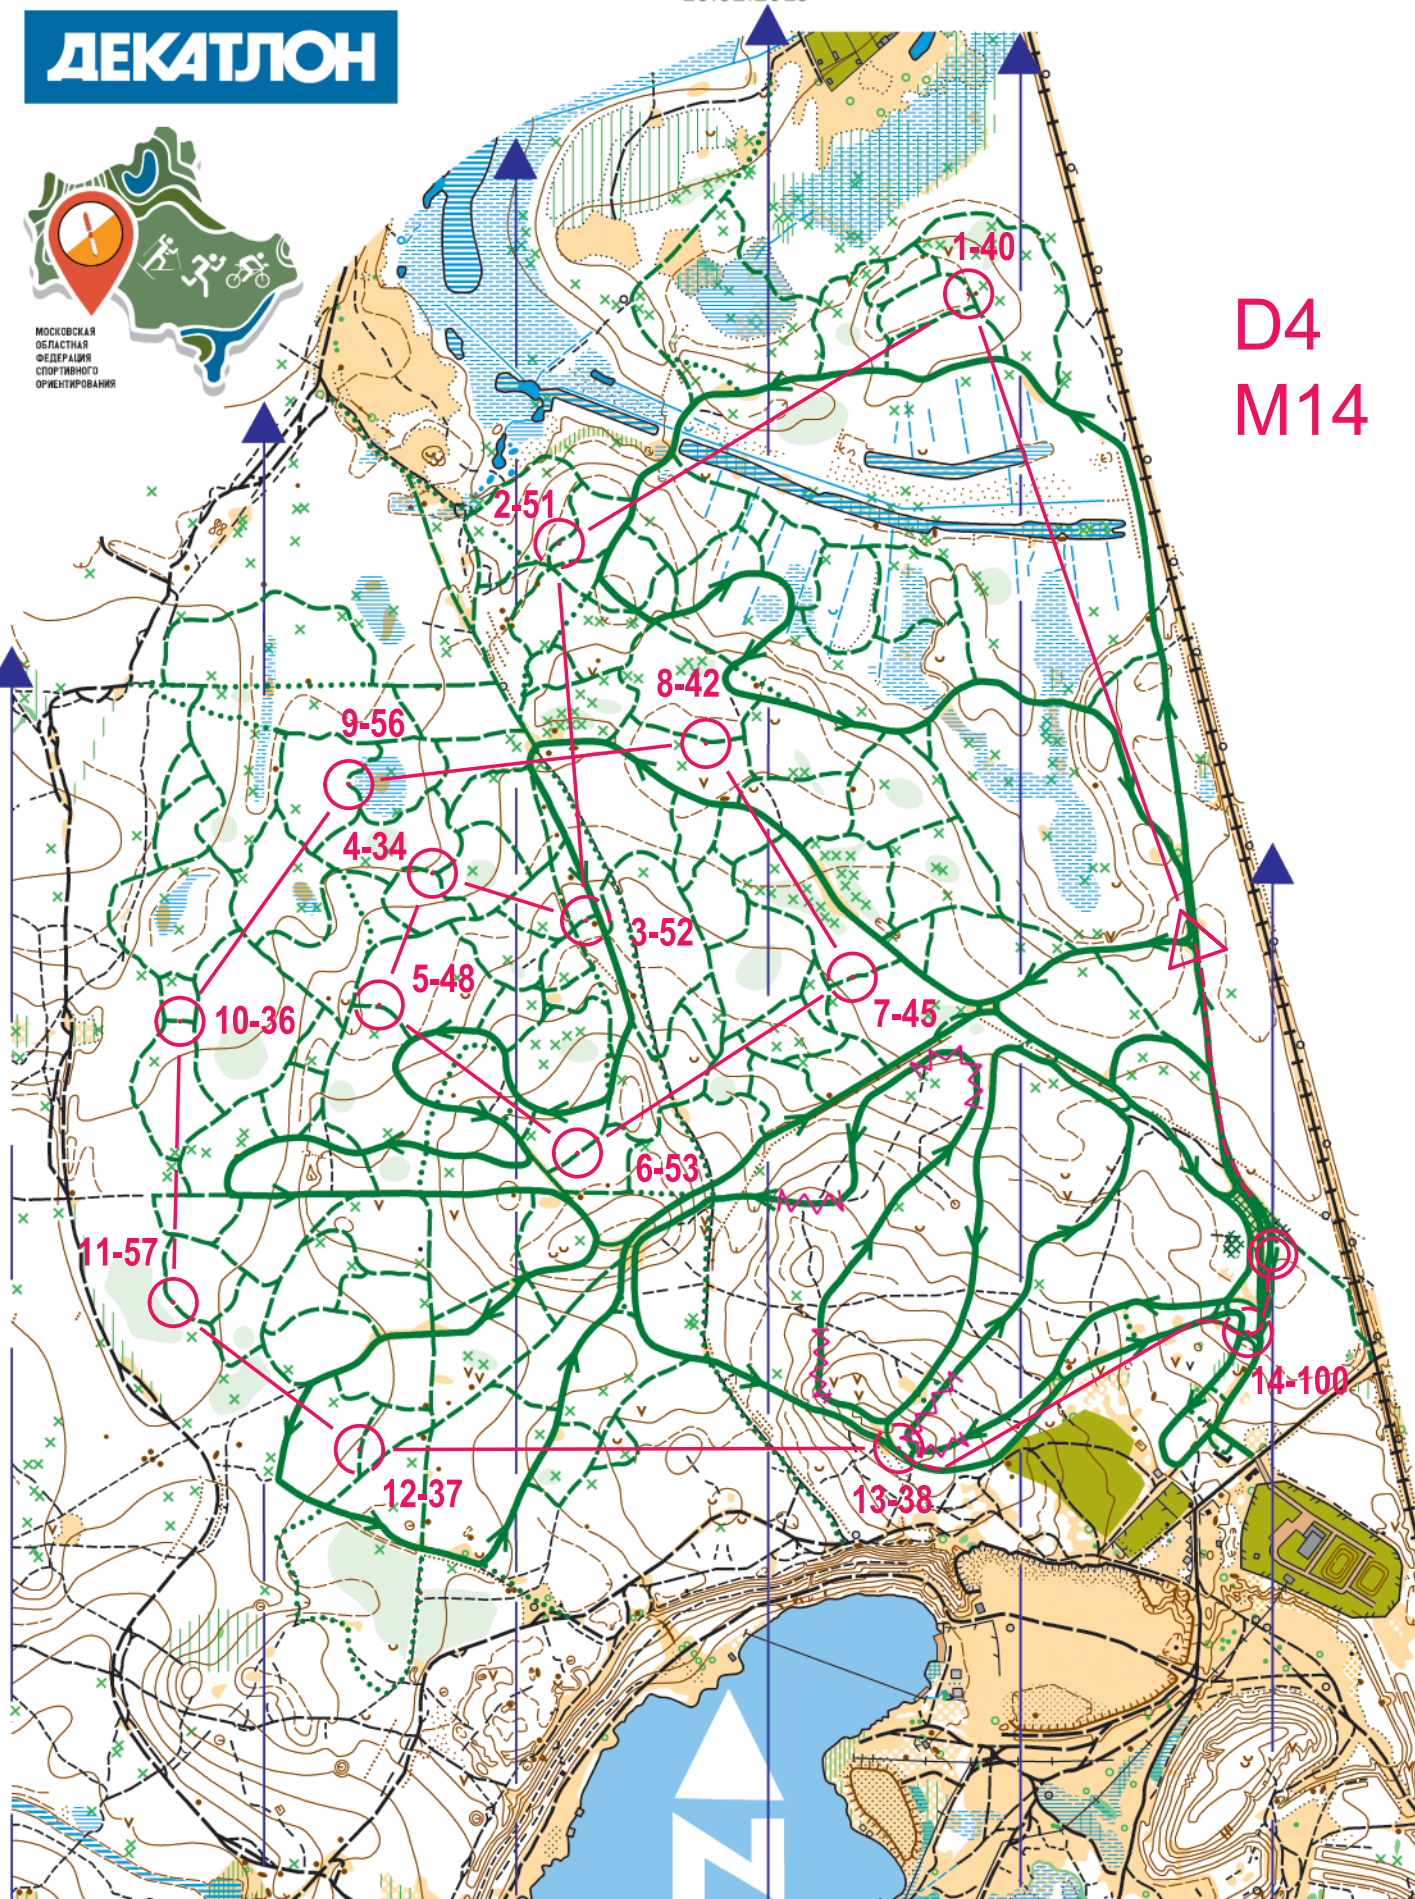

Чемпионат и Первенство Московской области по спортивному ориентированию на лыжах
Московская область, г.Лыткарино, Волкуша
10.02.2019

ДЕКАТЛОН

D4
M14

AA-90

Масштаб 1:7500 Н:2.5м

Телефон организаторов
8-925-005-08-15
8-910-434-60-64