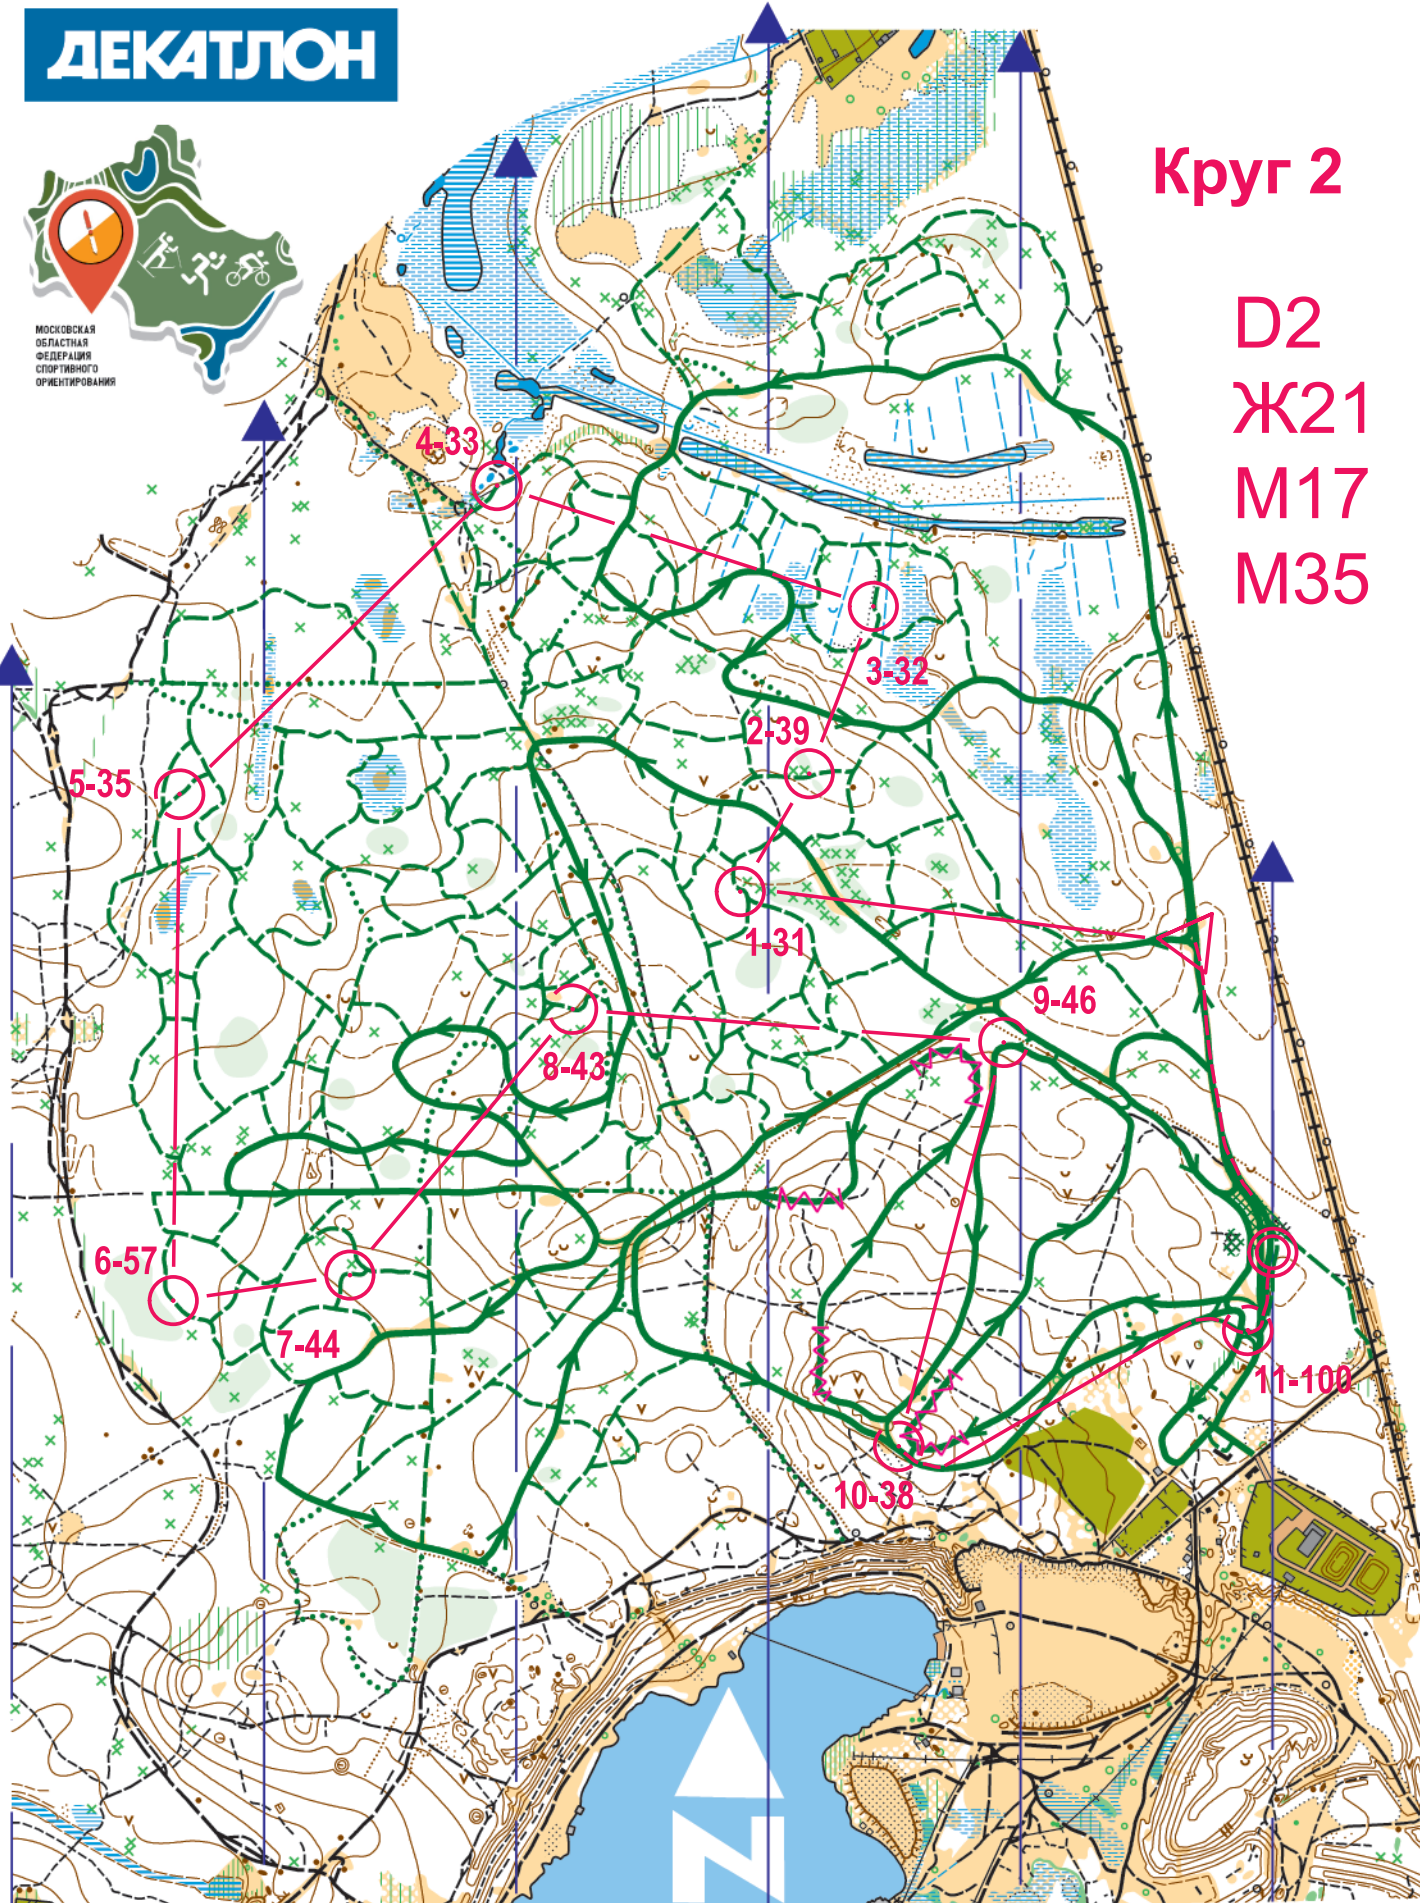

Круг 2

**D2
Ж21
M17
M35**