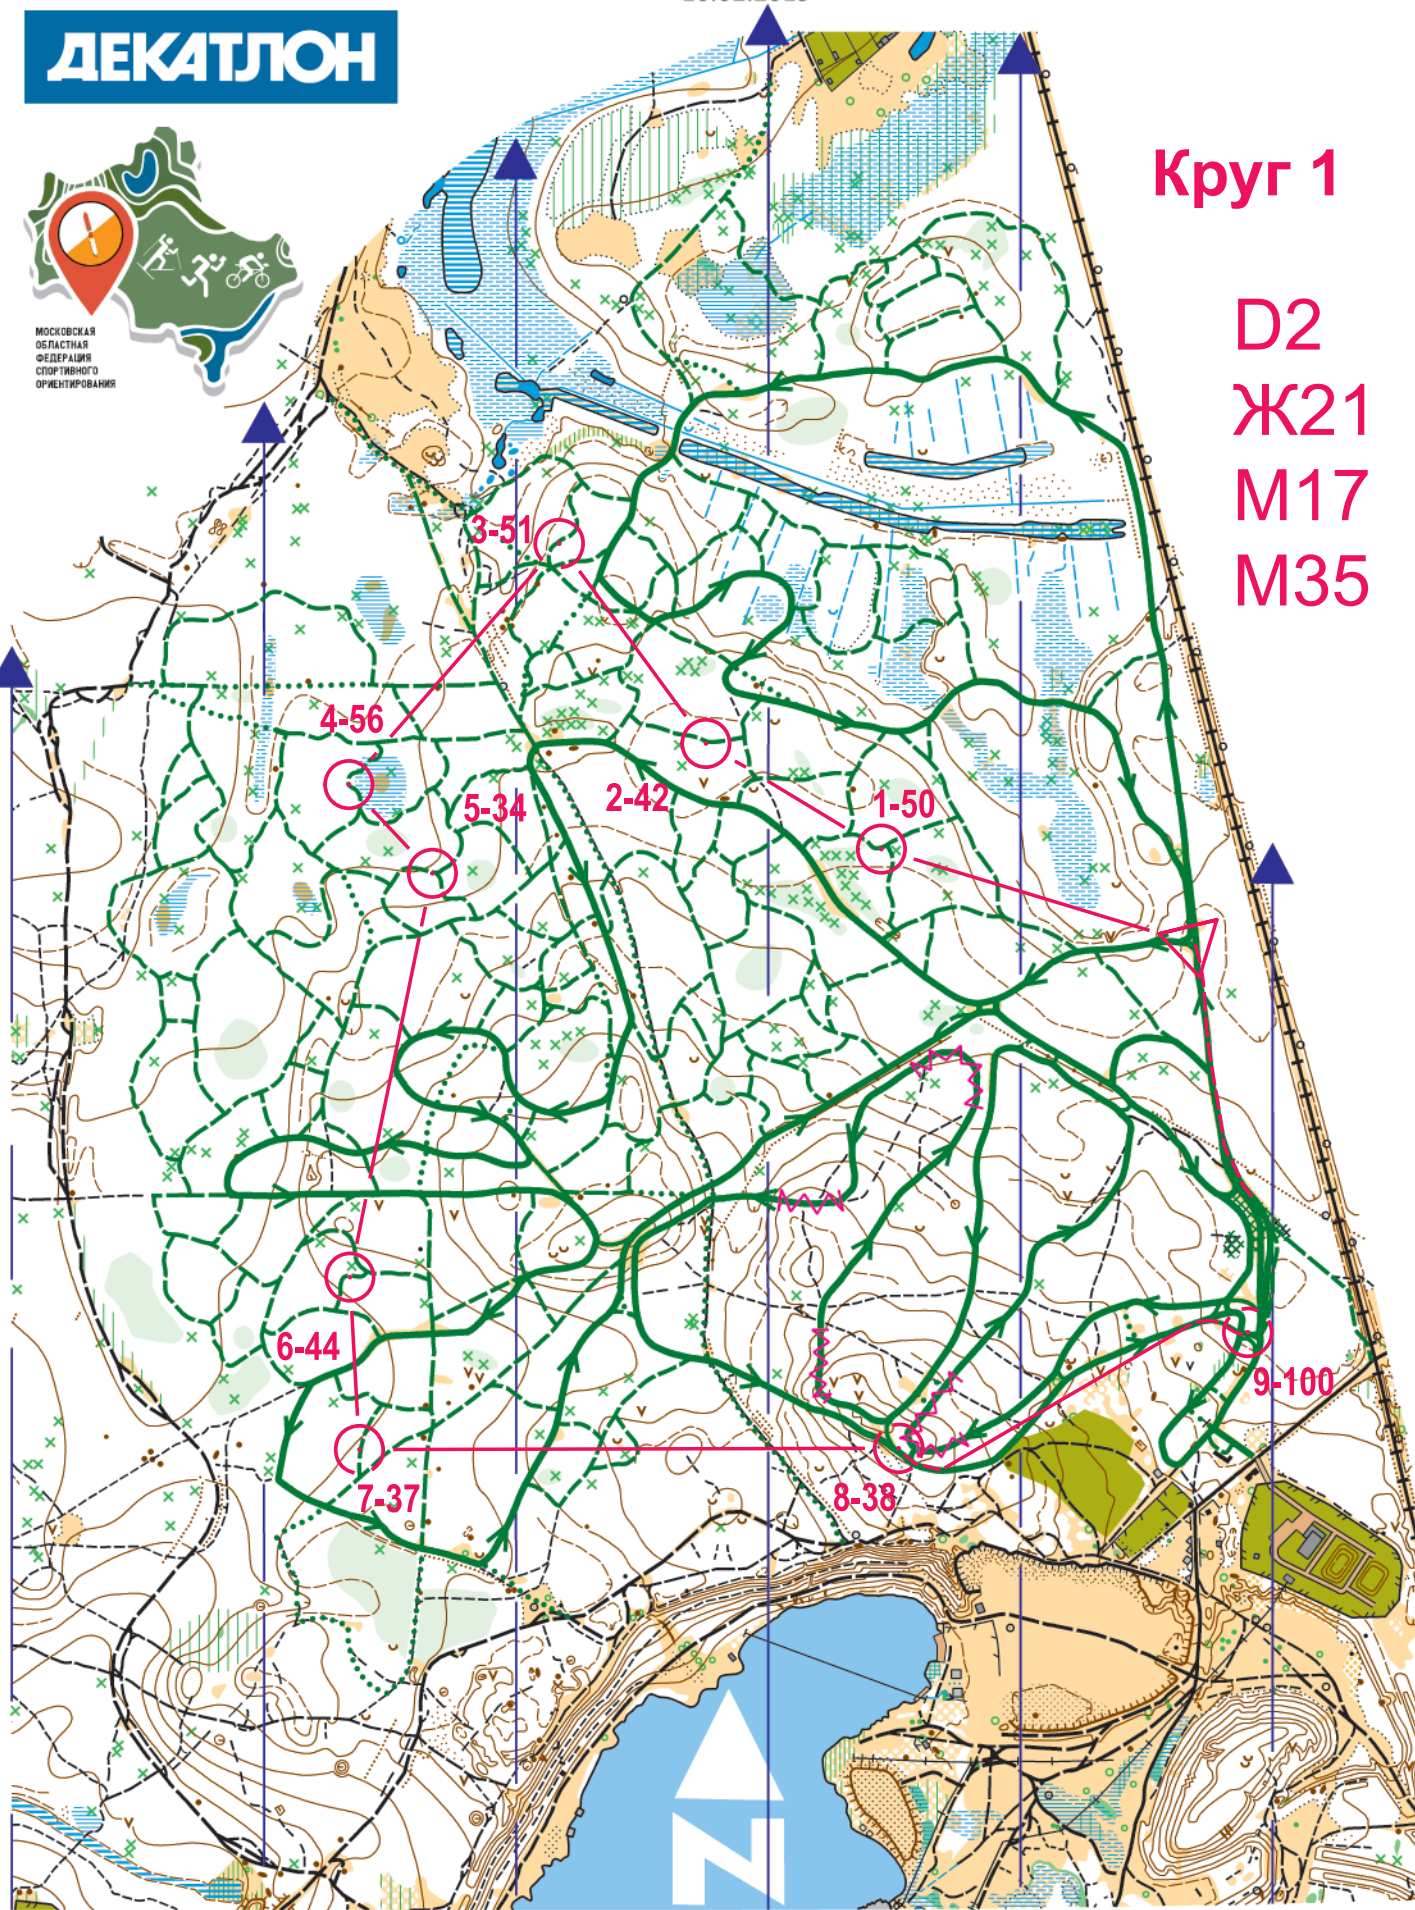

Круг 1

**D2
Ж21
M17
M35**