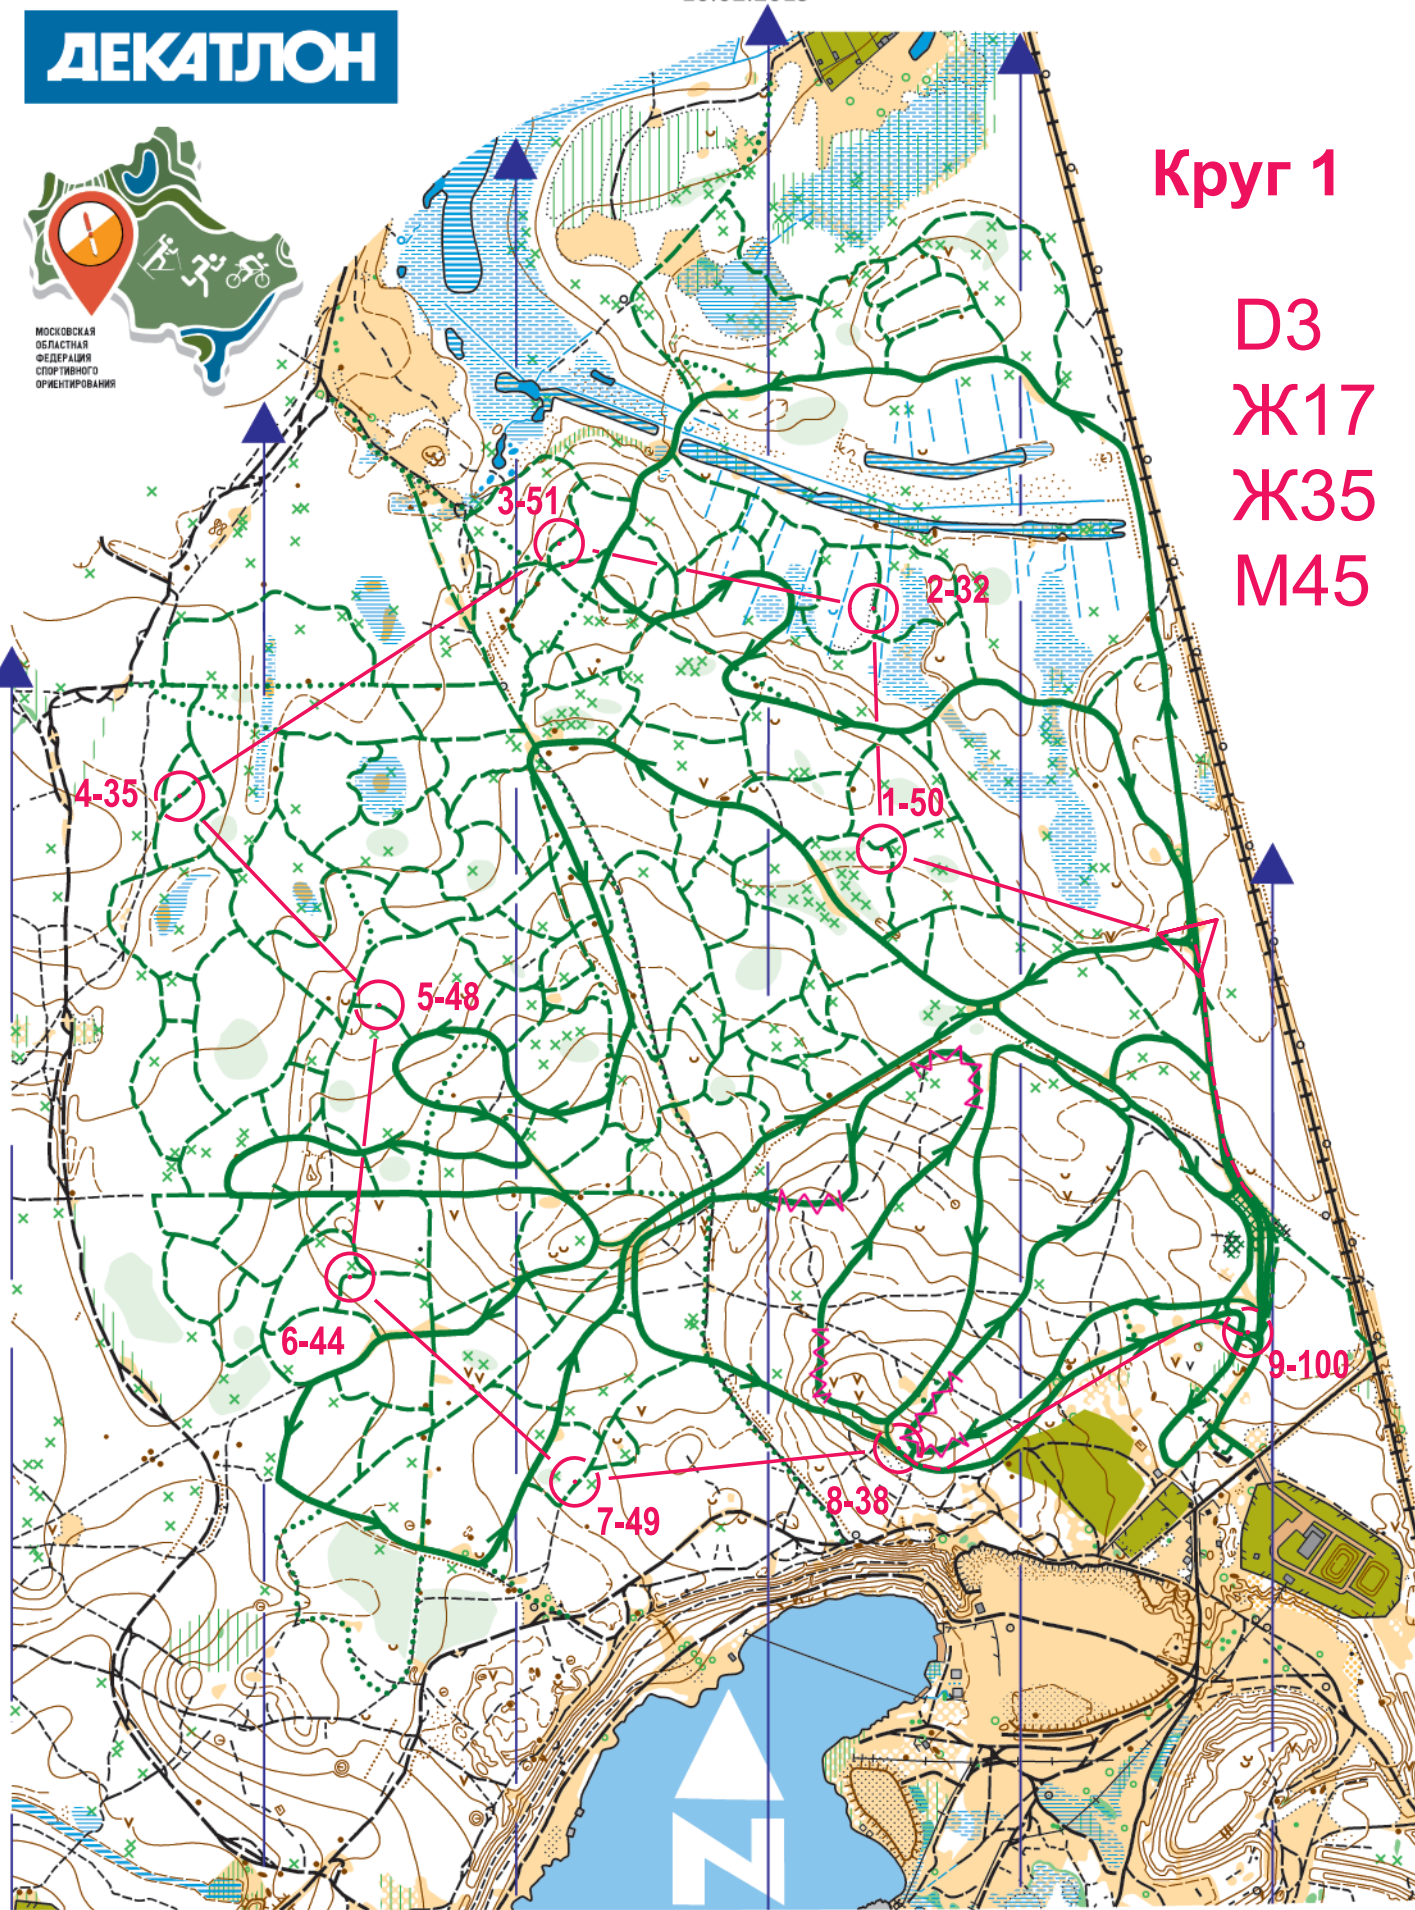

Круг 1

**D3
Ж17
Ж35
M45**