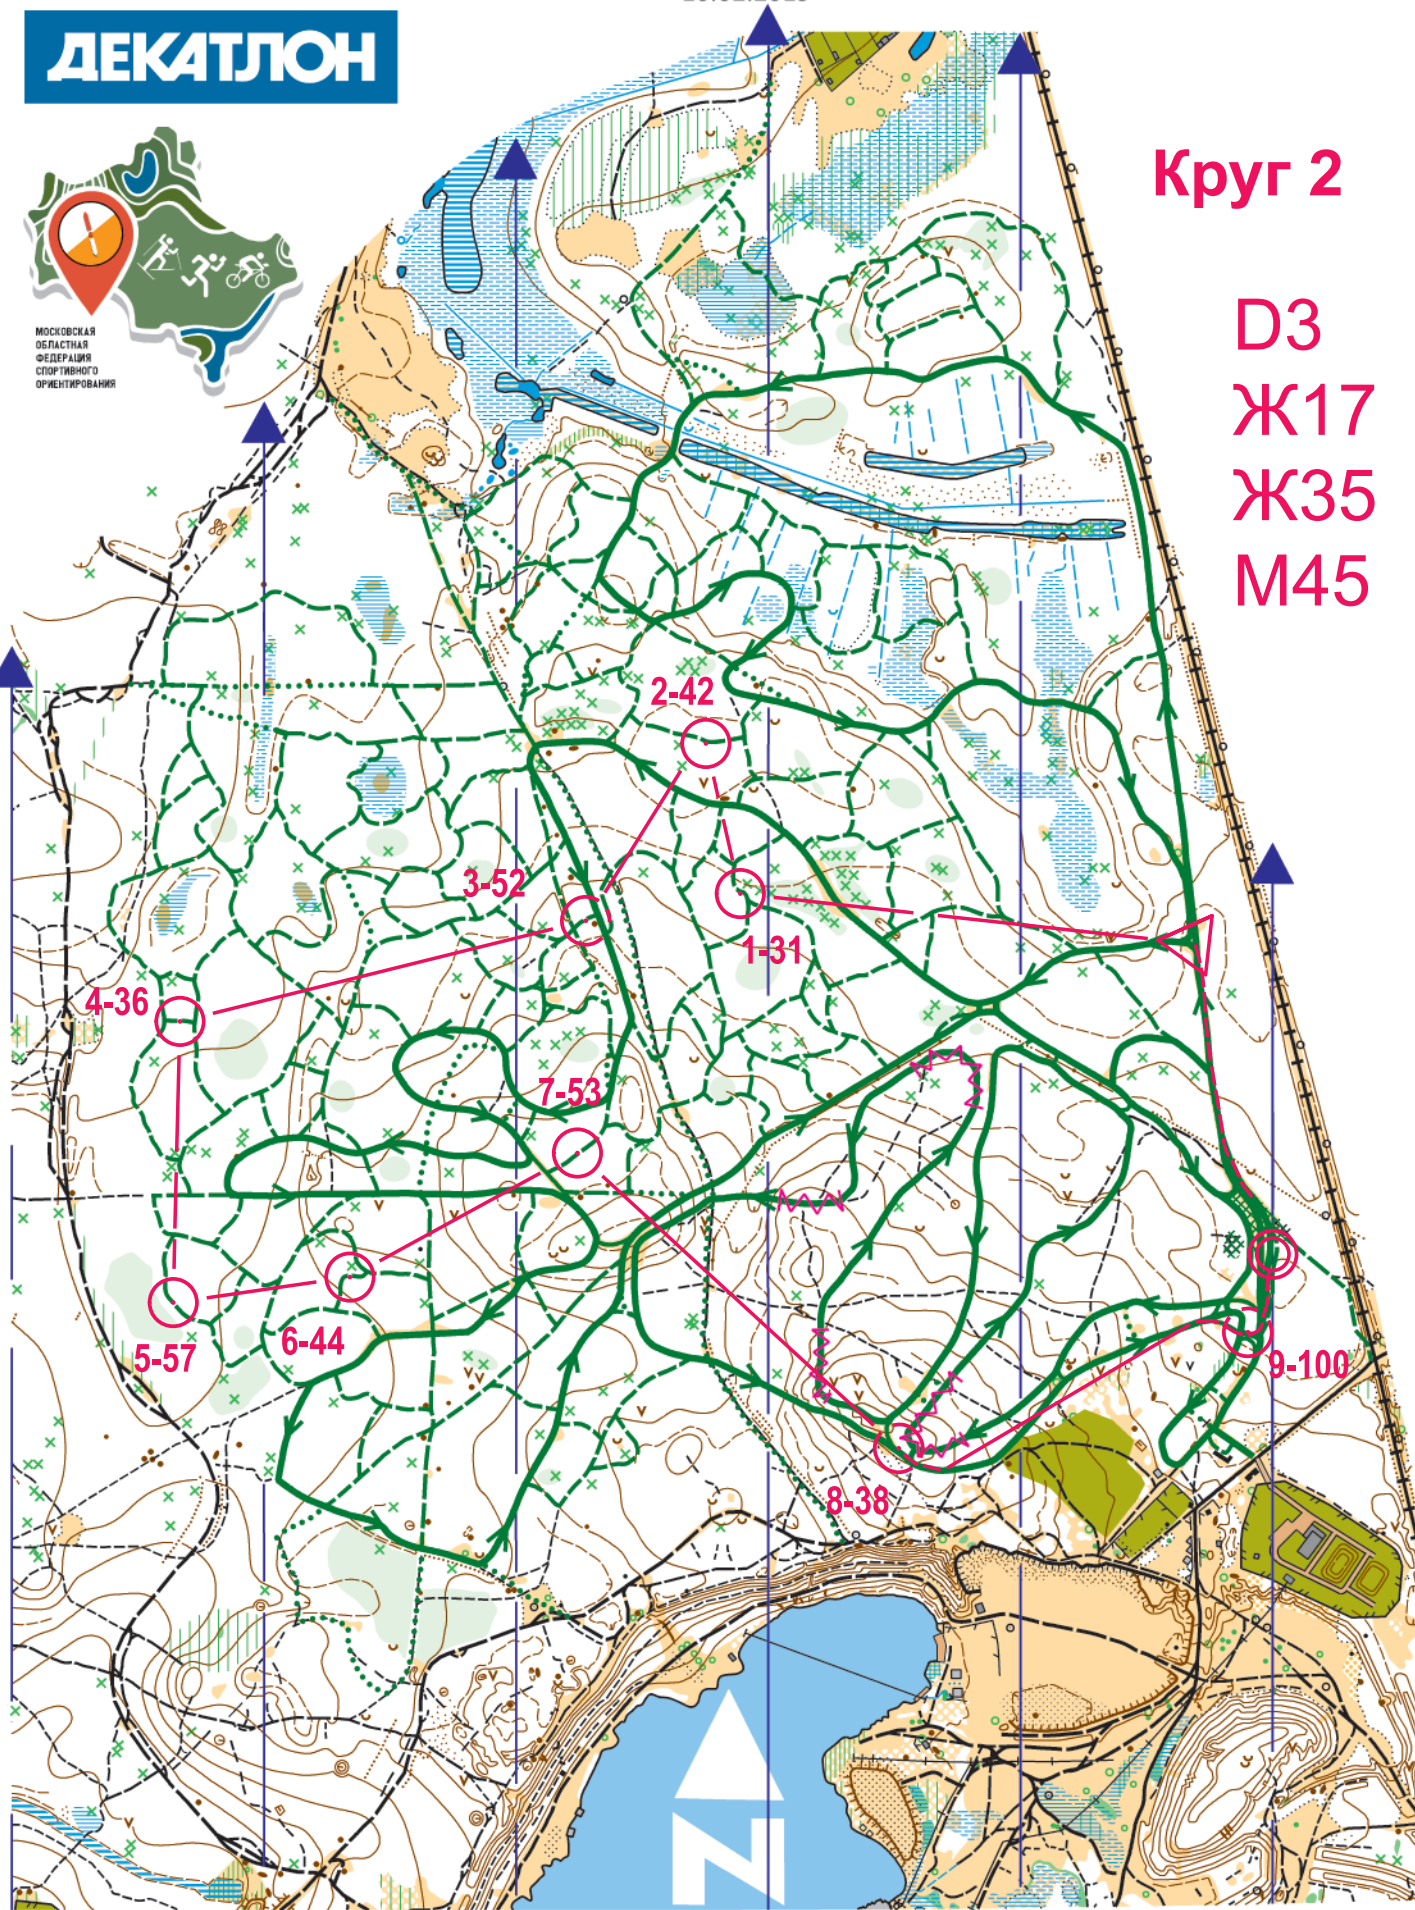

Круг 2

**D3
Ж17
Ж35
M45**