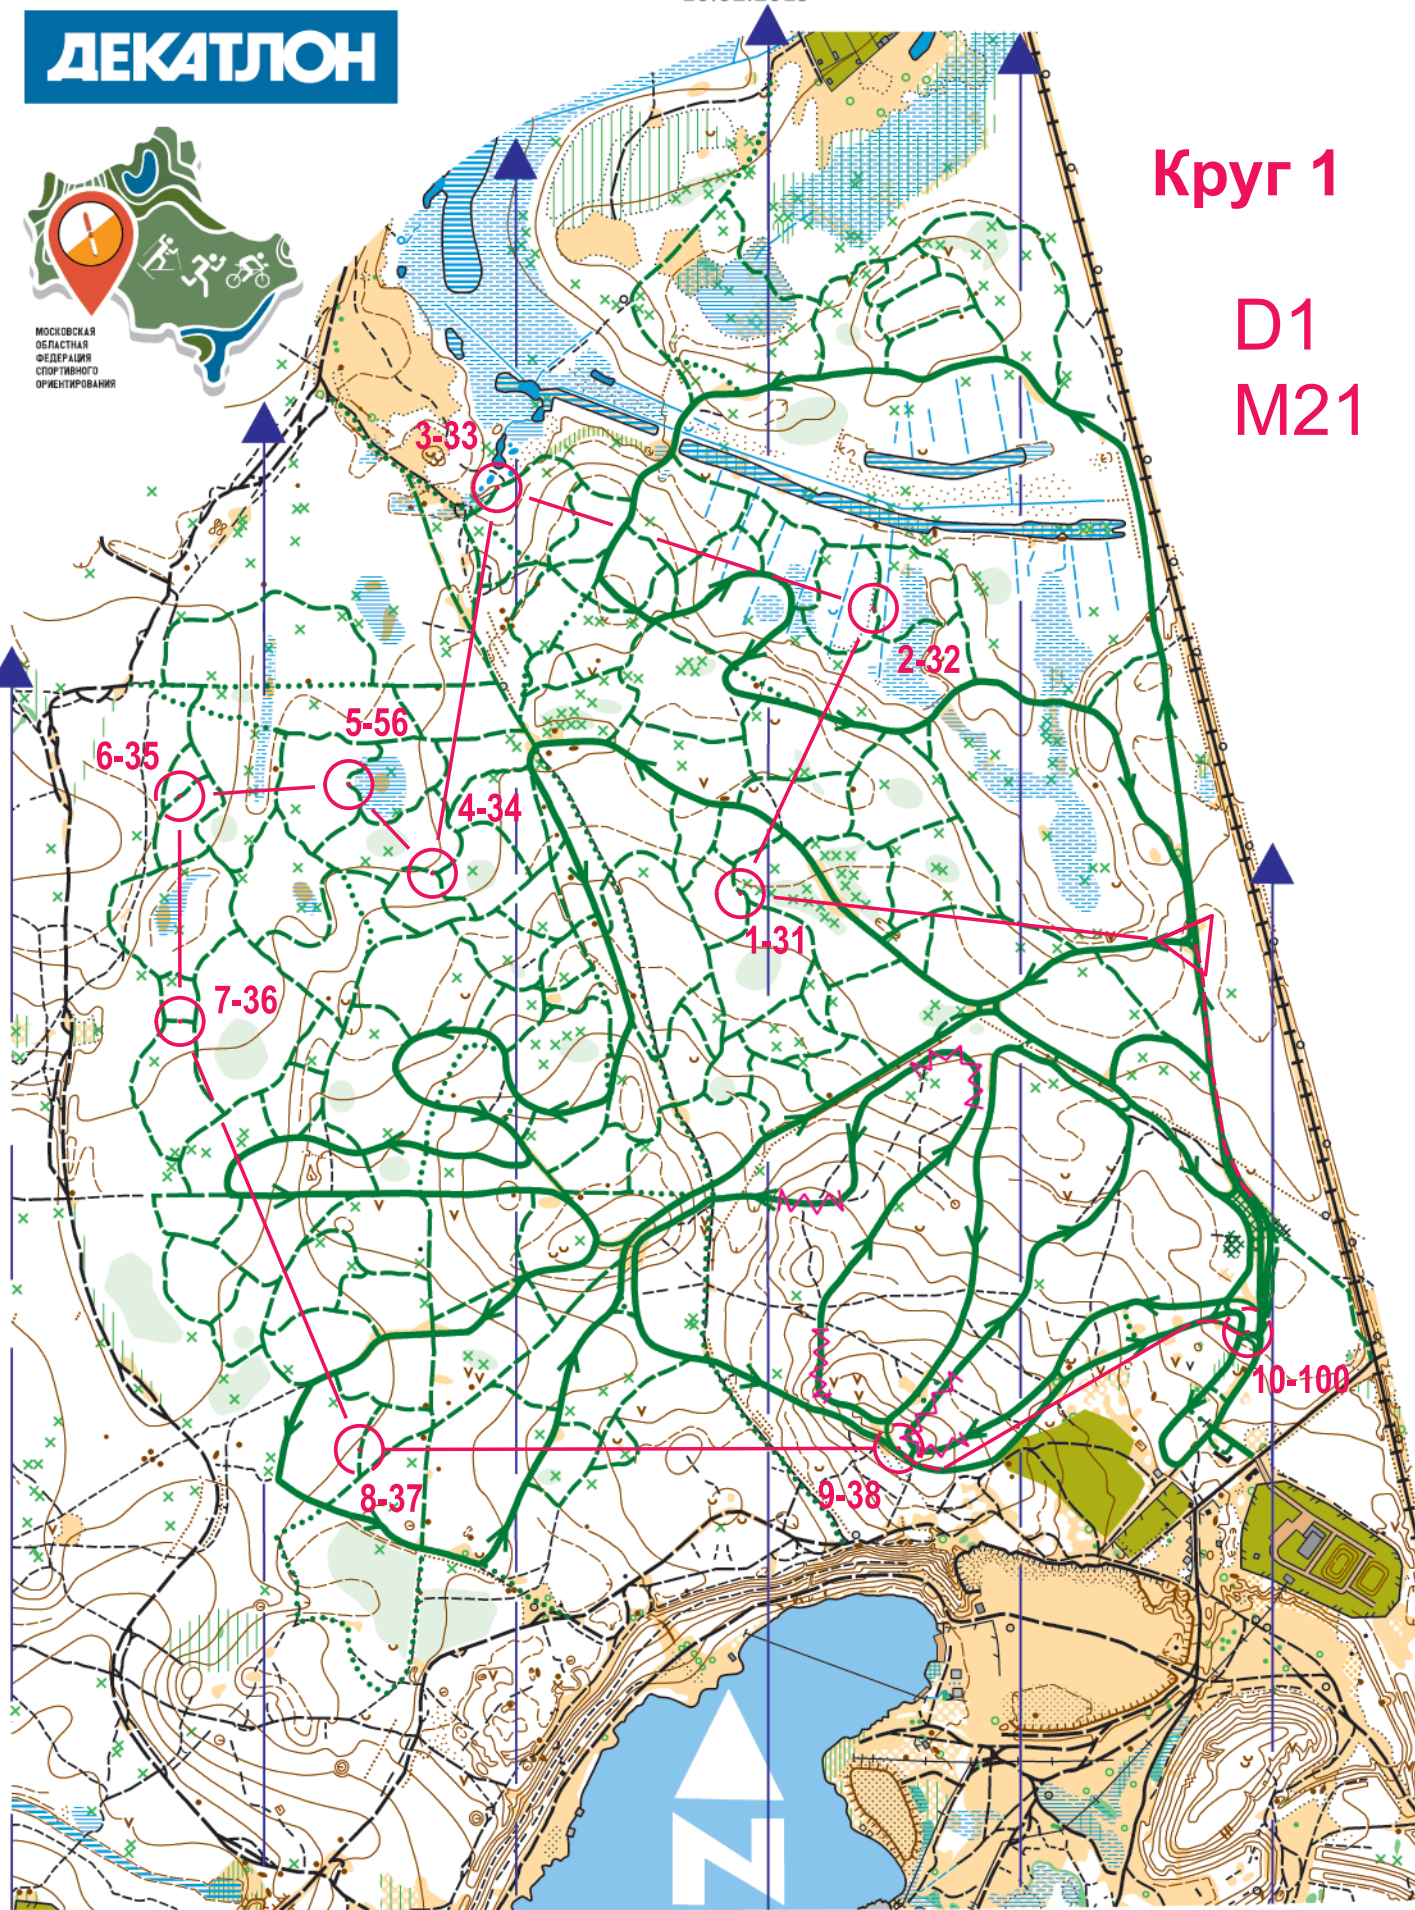

Круг 1

**D1
M21**