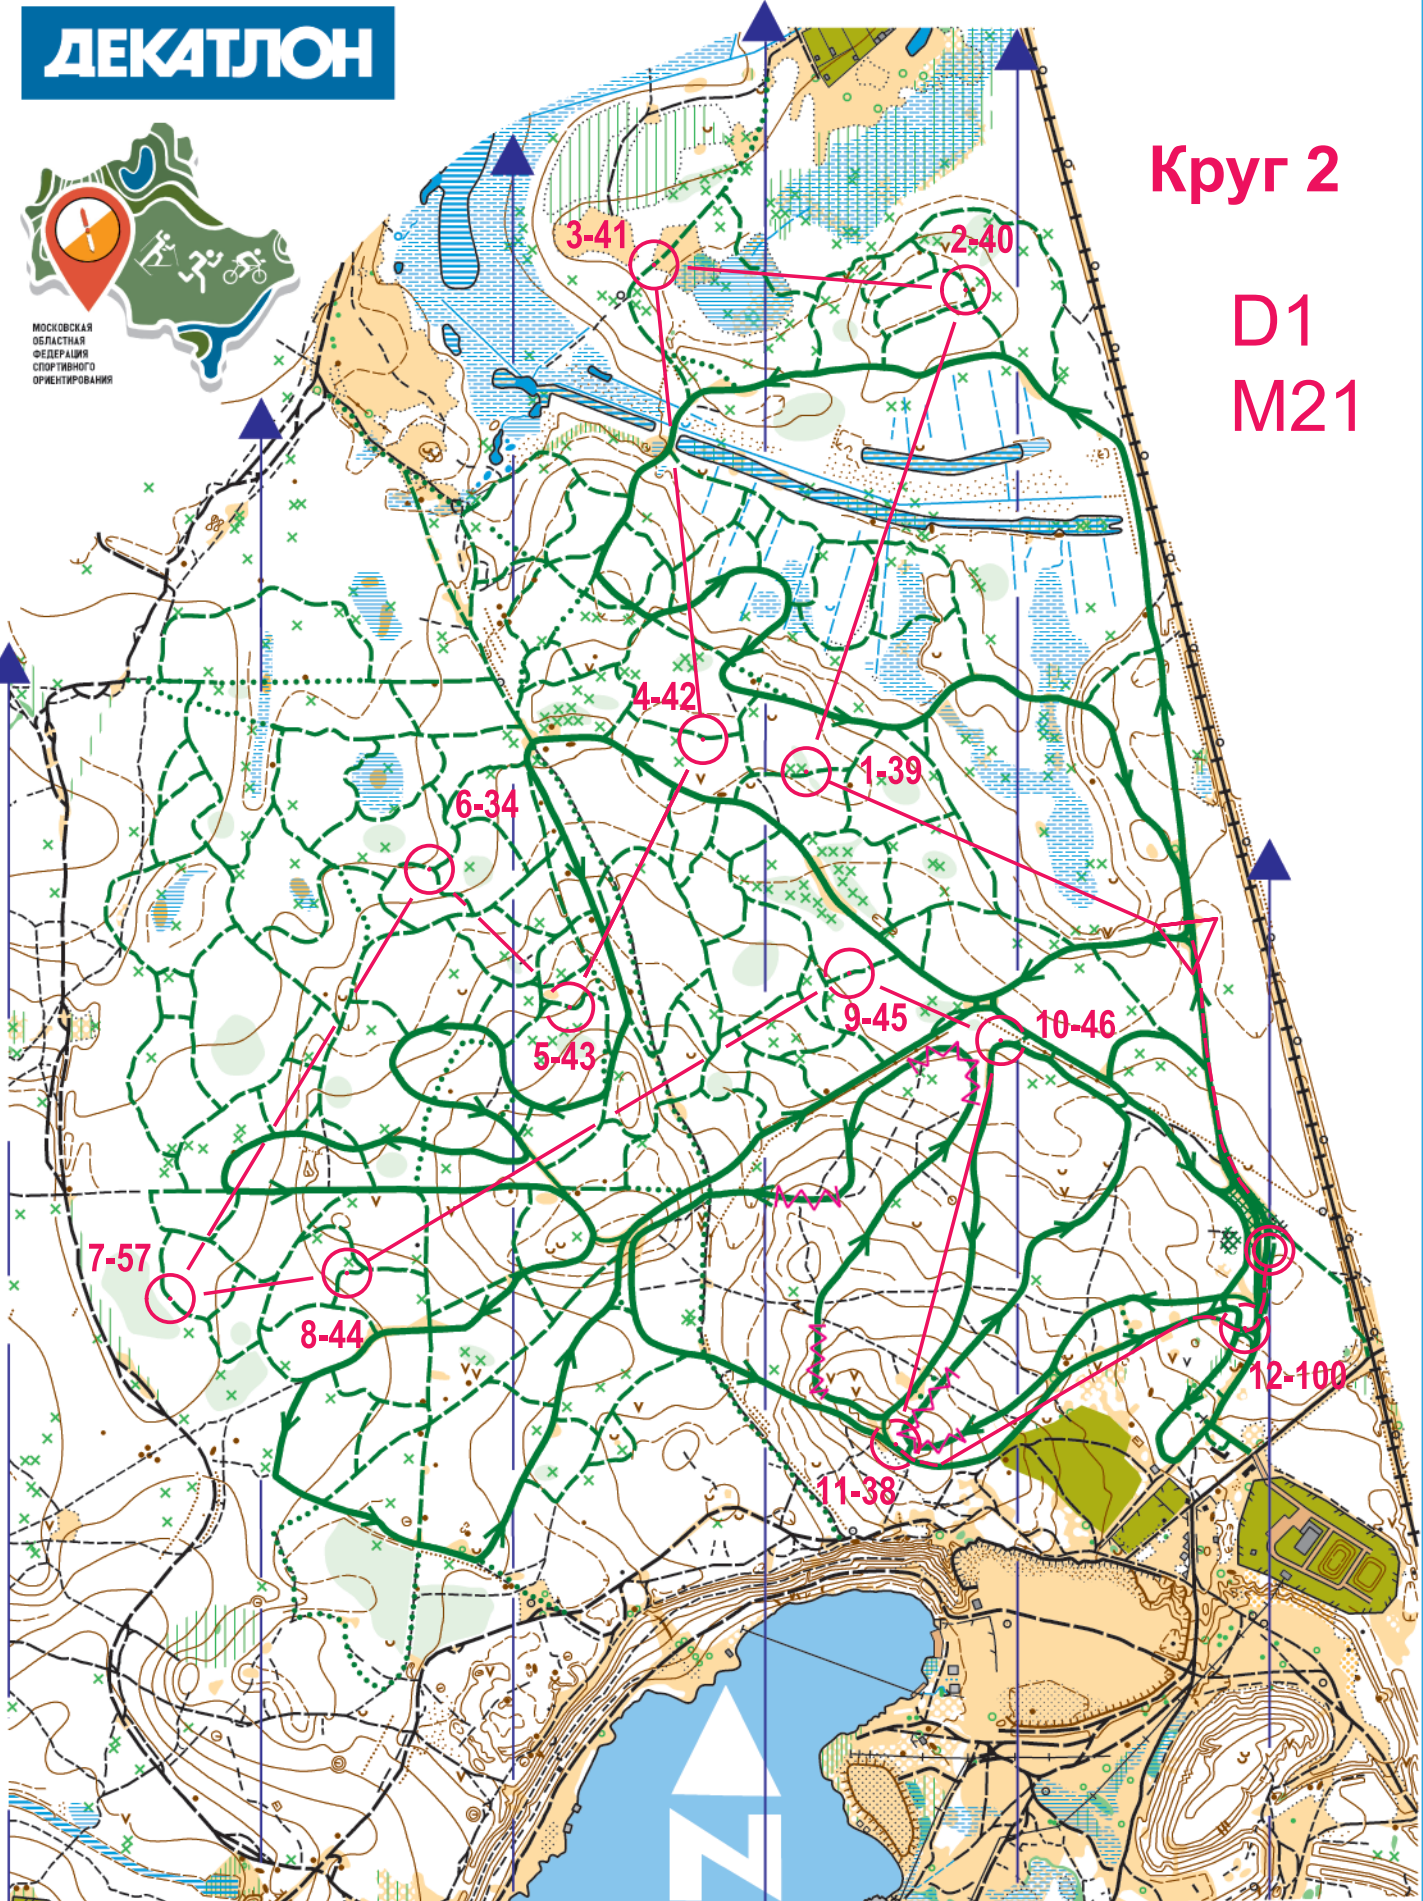

Круг 2

**D1
M21**